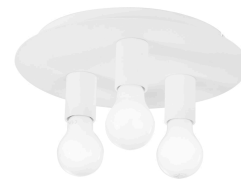

Objednací číslo: I-STRIKE-PL3-BCO

FAN Europe Svítidlo STRIKE Stropní 3xE27 Bílé IP20

TECHNICKÉ PARAMETRY

Barva	Bílá
Délka	125,2 mm
Výška	113,5 mm
Šířka	63 mm
Průměr	300 mm
Závit	E27
Stupeň krytí	IP20
Hmotnost v KG	1,1 kg
Stmívatelné	NE
Senzor	NE
Izolační třída	I

POPIS PRODUKTU

Čistý design, který dokonale zapadne do každého moderního interiéru.

Stropní svítidlo **STRIKE** od značky **FAN Europe** představuje elegantní a minimalistické řešení osvětlení pro současné bydlení. Kulatá základna v **nadčasové bílé barvě** spolu se třemi světelnými zdroji vytváří jednoduchý a vyvážený design, který působí vzdušně a nenápadně.

Díky otevřené konstrukci vyniknou použité žárovky, což umožňuje vytvořit zajímavý **dekorativní světelný efekt**. Svítidlo je proto nejen praktickým zdrojem světla, ale také moderním doplňkem interiéru.