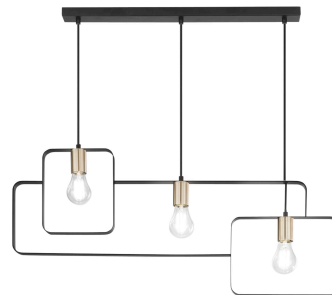

**Objednací číslo: I-SMITH-S3****FAN Europe Svítidlo SMITH Závěsné 3xE27  
Černozlaté IP20****TECHNICKÉ PARAMETRY**

<b>Barva</b>	Černá
<b>Délka</b>	890 mm
<b>Výška</b>	440 mm
<b>Šířka</b>	100 mm
<b>Průměr</b>	0 mm
<b>Závit</b>	E27
<b>Stupeň krytí</b>	IP20
<b>Hmotnost v KG</b>	3,8 kg
<b>Stmívatelné</b>	NE
<b>Senzor</b>	NE
<b>Izolační třída</b>	II

## POPIS PRODUKTU

Závěsné svítidlo **FAN Europe SMITH** představuje stylové spojení moderní geometrie a elegantního barevného kontrastu. Konstrukce z **černého kovu** doplněná **zlatými detaily patič** vytváří atraktivní design, který okamžitě upoutá pozornost.

Charakteristickým prvkem svítidla jsou **geometrické kovové rámy**, které elegantně obklopují jednotlivé světelné zdroje. Otevřené provedení nechává vyniknout samotné žárovky, které se stávají součástí designu svítidla. Díky třem světelným zdrojům poskytuje svítidlo příjemné a rovnoměrné osvětlení.

Svítidlo se skvěle hodí **nad jídelní stůl, kuchyňský ostrůvek nebo do moderního obývacího prostoru**, kde se stane výrazným designovým prvkem.