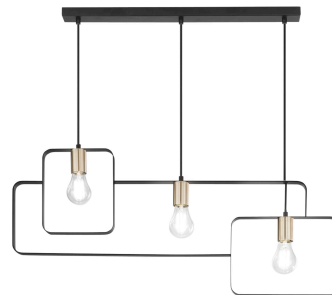

POPIS PRODUKTU

Závěsné svítidlo **FAN Europe SMITH** představuje stylové spojení moderní geometrie a elegantního barevného kontrastu. Konstrukce z **černého kovu** doplněná **zlatými detaily patič** vytváří atraktivní design, který okamžitě upoutá pozornost.

Charakteristickým prvkem svítidla jsou **geometrické kovové rámy**, které elegantně obklopují jednotlivé světelné zdroje. Otevřené provedení nechává vyniknout samotné žárovky, které se stávají součástí designu svítidla. Díky třem světelným zdrojům poskytuje svítidlo příjemné a rovnoměrné osvětlení.

Svítidlo se skvěle hodí **nad jídelní stůl, kuchyňský ostrůvek nebo do moderního obývacího prostoru**, kde se stane výrazným designovým prvkem.

Proč si vybrat právě toto svítidlo

- ✓ **Moderní geometrický design** - výrazný dekorativní prvek interiéru
- ✓ **Stylová kombinace černé a zlaté** - elegantní kontrast
- ✓ **Tři světelné zdroje** - rovnoměrné osvětlení prostoru
- ✓ **Otevřená konstrukce** - ideální pro dekorativní žárovky
- ✓ **Designové závěsné svítidlo** - vhodné nad stůl nebo kuchyňský ostrůvek

Krytí: IP20 - určeno pro použití v interiéru

Typ svítidla: závěsné - ideální nad jídelní stůl nebo ostrůvek

Jestliže nevíte, jestli je pro Vás toto svítidlo vhodné, nebo si nevíte rady s výběrem, kontaktujte nás [zde](#):