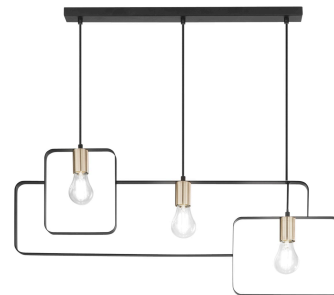

POPIS PRODUKTU

Závěsné svítidlo **FAN Europe SMITH** představuje stylové spojení moderní geometrie a elegantního barevného kontrastu. Konstrukce z **černého kovu** doplněná **zlatými detaily patič** vytváří atraktivní design, který okamžitě upoutá pozornost.

Charakteristickým prvkem svítidla jsou **geometrické kovové rámy**, které elegantně obklopují jednotlivé světelné zdroje. Otevřené provedení nechává vyniknout samotné žárovky, které se stávají součástí designu svítidla. Díky třem světelným zdrojům poskytuje svítidlo příjemné a rovnoměrné osvětlení.

Svítidlo se skvěle hodí **nad jídelní stůl, kuchyňský ostrůvek nebo do moderního obývacího prostoru**, kde se stane výrazným designovým prvkem.

Proč si vybrat právě toto svítidlo

- ✓ **Moderní geometrický design** - výrazný dekorativní prvek interiéru
- ✓ **Stylová kombinace černé a zlaté** - elegantní kontrast
- ✓ **Tři světelné zdroje** - rovnoměrné osvětlení prostoru
- ✓ **Otevřená konstrukce** - ideální pro dekorativní žárovky
- ✓ **Designové závěsné svítidlo** - vhodné nad stůl nebo kuchyňský ostrůvek

Krytí: IP20 - určeno pro použití v interiéru

Typ svítidla: závěsné - ideální nad jídelní stůl nebo ostrůvek

Jestliže nevíte, jestli je pro Vás toto svítidlo vhodné, nebo si nevíte rady s výběrem, kontaktujte nás [zde](#):