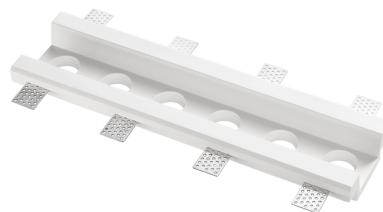

Objednací číslo: INC-SKILIFT-6

FAN Europe Svítidlo SKILIFT Vestavné Bílá 6x GU10 IP20**TECHNICKÉ PARAMETRY**

Barva	Bílá
Délka	400 mm
Výška	110 mm
Šířka	45 mm
Průměr	0 mm
Závit	GU10
Stupeň krytí	IP20
Hmotnost v KG	2,1 kg
Stmívatelné	NE
Záruka	5roky roky
Senzor	NE
Izolační třída	II

**POPIS PRODUKTU**

Představte si své interiéry s novým svítidlem SKILIFT od renomovaného italského výrobce FAN EUROPE. Toto vestavné svítidlo v bílé povrchové úpravě je navrženo pro perfektní integraci do sádkartonových stropů, čímž zajišťuje dokonalou harmonii mezi osvětlením a prostředím.

SKILIFT přináší do vašeho interiéru nejenom praktické osvětlení, ale také designový prvek, který dotvoří každý prostor. Jeho modulární zapuštěný systém vám umožňuje snadnou instalaci a možnost přizpůsobení podle vašich potřeb. Díky sádkové konstrukci je svítidlo lehce natíratelné, což vám dává volnost v designování interiéru podle vašich představ. Je určený pro 6x GU10.

SKILIFT je ideální volbou pro ty, kteří si cení kvality a elegantního provedení. Italská značka FAN EUROPE je známá svou dlouhou historií a excelentním zpracováním, což zaručuje, že svítidlo bude nejenom stylové, ale i spolehlivé a odolné. Bez ohledu na to, zda jste majitel domu, architekt, elektrikář nebo zástupce světelného studia, svítidlo SKILIFT vám nabídne to nejlepší pro vaše osvětlovací potřeby.