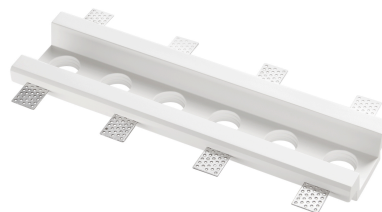

Objednací číslo: INC-SKILIFT-6

FAN Europe Svítidlo SKILIFT Vestavné Bílá 6x GU10 IP20**TECHNICKÉ PARAMETRY**

Barva	Bílá
Délka	400 mm
Výška	110 mm
Šířka	45 mm
Průměr	0 mm
Závit	GU10
Stupeň krytí	IP20
Hmotnost v KG	2,1 kg
Stmívatelné	NE
Záruka	5roky roky
Senzor	NE
Izolační třída	II

**POPIS PRODUKTU**

Představte si své interiéry s novým svítidlem SKILIFT od renomovaného italského výrobce FAN EUROPE. Toto vestavné svítidlo v bílé povrchové úpravě je navrženo pro perfektní integraci do sádkartonových stropů, čímž zajišťuje dokonalou harmonii mezi osvětlením a prostředím.

SKILIFT přináší do vašeho interiéru nejenom praktické osvětlení, ale také designový prvek, který dotvoří každý prostor. Jeho modulární zapuštěný systém vám umožňuje snadnou instalaci a možnost přizpůsobení podle vašich potřeb. Díky sádkové konstrukci je svítidlo lehce natíratelné, což vám dává volnost v designování interiéru podle vašich představ. Je určený pro 6x GU10.

SKILIFT je ideální volbou pro ty, kteří si cení kvality a elegantního provedení. Italská značka FAN EUROPE je známá svou dlouhou historií a excelentním zpracováním, což zaručuje, že svítidlo bude nejenom stylové, ale i spolehlivé a odolné. Bez ohledu na to, zda jste majitel domu, architekt, elektrikář nebo zástupce světelného studia, svítidlo SKILIFT vám nabídne to nejlepší pro vaše osvětlovací potřeby.