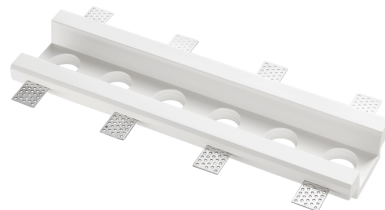

Objednací číslo: INC-SKILIFT-6

FAN Europe Svítidlo SKILIFT Vestavné Bílá 6x GU10 IP20**TECHNICKÉ PARAMETRY**

| | |
|----------------|------------|
| Barva | Bílá |
| Délka | 400 mm |
| Výška | 110 mm |
| Šířka | 45 mm |
| Průměr | 0 mm |
| Závit | GU10 |
| Stupeň krytí | IP20 |
| Hmotnost v KG | 2,1 kg |
| Stmívatelné | NE |
| Záruka | 5roky roky |
| Senzor | NE |
| Izolační třída | II |

**POPIS PRODUKTU**

Představte si své interiéry s novým svítidlem SKILIFT od renomovaného italského výrobce FAN EUROPE. Toto vestavné svítidlo v bílé povrchové úpravě je navrženo pro perfektní integraci do sádkartonových stropů, čímž zajišťuje dokonalou harmonii mezi osvětlením a prostředím.

SKILIFT přináší do vašeho interiéru nejenom praktické osvětlení, ale také designový prvek, který dotvoří každý prostor. Jeho modulární zapuštěný systém vám umožňuje snadnou instalaci a možnost přizpůsobení podle vašich potřeb. Díky sádkové konstrukci je svítidlo lehce natíratelné, což vám dává volnost v designování interiéru podle vašich představ. Je určený pro 6x GU10.

SKILIFT je ideální volbou pro ty, kteří si cení kvality a elegantního provedení. Italská značka FAN EUROPE je známá svou dlouhou historií a excelentním zpracováním, což zaručuje, že svítidlo bude nejenom stylové, ale i spolehlivé a odolné. Bez ohledu na to, zda jste majitel domu, architekt, elektrikář nebo zástupce světelného studia, svítidlo SKILIFT vám nabídne to nejlepší pro vaše osvětlovací potřeby.