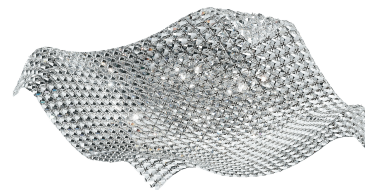

Objednací číslo: I-RUMBA-H2O/PL72

**FAN Europe Svítidlo RUMBA Stropní 9xG9 IP20****TECHNICKÉ PARAMETRY**

Barva	Jiná
Délka	720 mm
Výška	160 mm
Šířka	720 mm
Průměr	0 mm
Závit	G9
Stupeň krytí	IP20
Hmotnost v KG	11,25 kg
Stmívatelné	NE
Senzor	NE
Izolační třída	I

**POPIS PRODUKTU****Jemná elegance ve světelném provedení: Stropní svítidlo RUMBA od FAN Europe**

Svítidlo **RUMBA** v čirém provedení přináší do interiéru čistotu, lehkost a sofistikovaný lesk. Díky své originální vlnité struktuře z křišťálových prvků vytváří nádhernou hru světla a stínů, která dodá prostoru výjimečný charakter. Minimalistická čirá varianta působí vzdušně a elegantně, takže se snadno začlení do různých stylů interiéru.