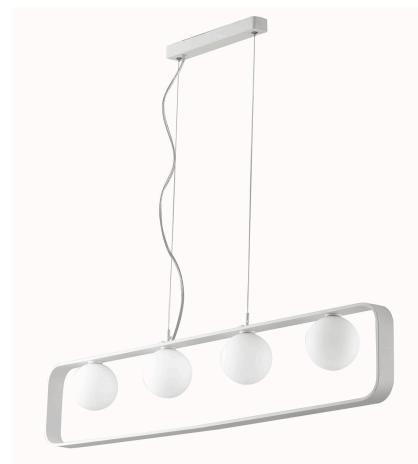

Objednací číslo: I-ROXY-S4

FAN Europe Svítidlo ROXY Závěsné 4xG9 IP20**TECHNICKÉ PARAMETRY**

Barva	Bílá
Délka	1000 mm
Výška	180 mm
Šířka	100 mm
Průměr	0 mm
Závit	G9
Stupeň krytí	IP20
Hmotnost v KG	3,35 kg
Senzor	NE
Izolační třída	I

**POPIS PRODUKTU**

Závěsné svítidlo **ROXY** od značky **FAN Europe** zaujme na první pohled svým minimalistickým lineárním rámem v bílé barvě. Elegantně zaoblený obdélníkový tvar vytváří moderní architektonický prvek, který přirozeně zapadne do současných interiérů.

Čtyři opálové skleněné koule s patičí G9 zajišťují rovnoměrné rozptýlení světla a vytvářejí příjemnou atmosféru bez oslnění. Díky délce 100 cm je svítidlo ideální nad delší jídelní stůl, pracovní desku nebo kuchyňský ostrůvek, kde poskytne dostatek světla i vizuálního efektu.

ROXY spojuje funkčnost, jednoduchost a nadčasový design v harmonickém celku.

Proč si vybrat právě toto svítidlo:

- **Délka 100 cm** - perfektní nad delší plochy
- **Lineární rámový design** - moderní a čistý vzhled
- **4x patice G9** - flexibilní volba intenzity světla
- **Opálová skla** - měkké a rovnoměrné osvětlení
- **Bílé provedení** - snadné sladění s interiérem