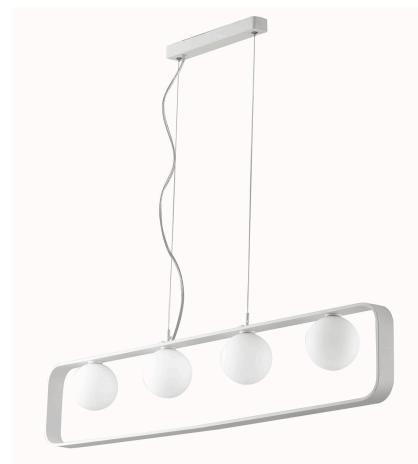

Objednací číslo: I-ROXY-S4

FAN Europe Svítidlo ROXY Závěsné 4xG9 IP20

TECHNICKÉ PARAMETRY

Barva	Bílá
Délka	1000 mm
Výška	180 mm
Šířka	100 mm
Průměr	0 mm
Závit	G9
Stupeň krytí	IP20
Hmotnost v KG	3,35 kg
Senzor	NE
Izolační třída	I

POPIS PRODUKTU

Závěsné svítidlo **ROXY** od značky **FAN Europe** zaujme na první pohled svým minimalistickým lineárním rámem v bílé barvě. Elegantně zaoblený obdélníkový tvar vytváří moderní architektonický prvek, který přirozeně zapadne do současných interiérů.

Čtyři opálové skleněné koule s patičí G9 zajišťují rovnoměrné rozptýlení světla a vytvářejí příjemnou atmosféru bez oslnění. Díky délce 100 cm je svítidlo ideální nad delší jídelní stůl, pracovní desku nebo kuchyňský ostrůvek, kde poskytne dostatek světla i vizuálního efektu.

ROXY spojuje funkčnost, jednoduchost a nadčasový design v harmonickém celku.

Proč si vybrat právě toto svítidlo:

- **Délka 100 cm** - perfektní nad delší plochy
- **Lineární rámový design** - moderní a čistý vzhled
- **4x patice G9** - flexibilní volba intenzity světla
- **Opálová skla** - měkké a rovnoměrné osvětlení
- **Bílé provedení** - snadné sladění s interiérem