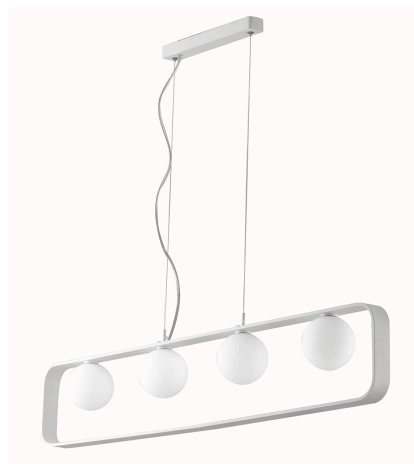

Objednací číslo: I-ROXY-S4

FAN Europe Svítidlo ROXY Závěsné 4xG9 IP20

TECHNICKÉ PARAMETRY

Barva	Bílá
Délka	1000 mm
Výška	180 mm
Šířka	100 mm
Průměr	0 mm
Závit	G9
Stupeň krytí	IP20
Hmotnost v KG	3,35 kg
Stmívatelné	NE
Senzor	NE
Izolační třída	I

POPIS PRODUKTU

Závěsné svítidlo **ROXY** od značky **FAN Europe** zaujme na první pohled svým minimalistickým lineárním rámem v bílé barvě. Elegantně zaoblený obdélníkový tvar vytváří moderní architektonický prvek, který přirozeně zapadne do současných interiérů.

Čtyři opálové skleněné koule s patičí G9 zajišťují rovnoměrné rozptýlení světla a vytvářejí příjemnou atmosféru bez oslnění. Díky délce 100 cm je svítidlo ideální nad delší jídelní stůl, pracovní desku nebo kuchyňský ostrůvek, kde poskytne dostatek světla i vizuálního efektu.

ROXY spojuje funkčnost, jednoduchost a nadčasový design v harmonickém celku.

Proč si vybrat právě toto svítidlo:

- **Délka 100 cm** - perfektní nad delší plochy
- **Lineární rámový design** - moderní a čistý vzhled
- **4x patice G9** - flexibilní volba intenzity světla
- **Opálová skla** - měkké a rovnoměrné osvětlení
- **Bílé provedení** - snadné sladění s interiérem