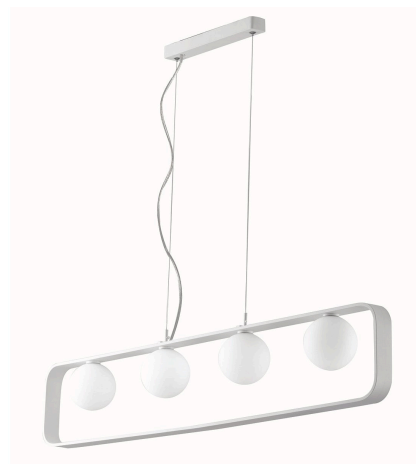

Objednací číslo: I-ROXY-S4**FAN Europe Svítidlo ROXY Závěsné 4xG9 IP20****TECHNICKÉ PARAMETRY**

Barva	Bílá
Délka	1000 mm
Výška	180 mm
Šířka	100 mm
Průměr	0 mm
Závit	G9
Stupeň krytí	IP20
Hmotnost v KG	3,35 kg
Stmívatelné	NE
Senzor	NE
Izolační třída	I

POPIS PRODUKTU

Závěsné svítidlo **ROXY** od značky **FAN Europe** zaujme na první pohled svým minimalistickým lineárním rámem v bílé barvě. Elegantně zaoblený obdélníkový tvar vytváří moderní architektonický prvek, který přirozeně zapadne do současných interiérů.

Čtyři opálové skleněné koule s patičí G9 zajišťují rovnoměrné rozptýlení světla a vytvářejí příjemnou atmosféru bez oslnění. Díky délce 100 cm je svítidlo ideální nad delší jídelní stůl, pracovní desku nebo kuchyňský ostrůvek, kde poskytne dostatek světla i vizuálního efektu.

ROXY spojuje funkčnost, jednoduchost a nadčasový design v harmonickém celku.

Proč si vybrat právě toto svítidlo:

- **Délka 100 cm** - perfektní nad delší plochy
- **Lineární rámový design** - moderní a čistý vzhled
- **4x patice G9** - flexibilní volba intenzity světla
- **Opálová skla** - měkké a rovnoměrné osvětlení
- **Bílé provedení** - snadné sladění s interiérem