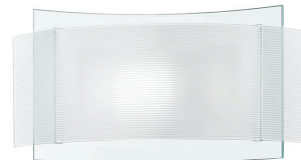

Objednací číslo: I-RIGHE/AP

**FAN Europe Svítidlo RIGHE Nástěnné E27 IP20****TECHNICKÉ PARAMETRY**

Barva	Bílá
Délka	330 mm
Výška	170 mm
Šířka	80 mm
Průměr	0 mm
Závit	E27
Stupeň krytí	IP20
Hmotnost v KG	1,08 kg
Stmívatelné	NE
Senzor	NE
Izolační třída	I

**POPIS PRODUKTU**

Nástěnné svítidlo **FAN Europe RIGHE** vyniká čistými liniemi a elegantní kombinací čirého a mléčného skla s jemným vroubkováním. Díky minimalistickému provedení působí lehce a nadčasově, zatímco příjemně rozptýlené světlo vytváří útulnou atmosféru bez nepříjemného oslnění.

Svítidlo se skvěle hodí jako doplňkové osvětlení do moderních domácností a snadno doplní interiéry zařízené v minimalistickém, skandinávském i elegantním stylu.

**Proč si vybrat právě toto svítidlo**

- ✓ **Elegantní vroubkované sklo** – jemný detail dodává svítidlu moderní vzhled
- ✓ **Příjemné rozptýlené světlo** – ideální pro vytvoření útulné atmosféry
- ✓ **Patice E27** – možnost zvolit intenzitu i barvu světla podle potřeby
- ✓ **Minimalistický design** – snadno kombinovatelný s různými styly interiéru
- ✓ **Univerzální použití** – vhodné do chodby, ložnice i obývacího pokoje

**Pro koho je produkt ideální**

- ✓ Pro milovníky moderního a minimalistického designu
- ✓ Do ložnic, chodeb, schodišť nebo pracoven
- ✓ Jako elegantní doplňkové osvětlení interiéru
- ✓ Pro domácnosti v neutrálních a přírodních tónech
- ✓ Pro zákazníky hledající decentní a funkční svítidlo