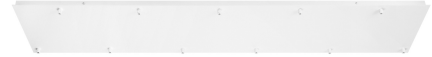

Objednací číslo: BASE-S-RT11-BCO**FAN Europe Svítidlo PIREX Montura
obdélníková Bílá IP20****TECHNICKÉ PARAMETRY**

Barva	Bílá
Délka	1400 mm
Výška	41 mm
Šířka	280 mm
Průměr	0 mm
Stupeň krytí	IP20
Hmotnost v KG	1,25 kg
Stmívatelné	NE
Senzor	NE

**POPIS PRODUKTU**

Obdélníková montura PIREX od značky **FAN Europe** v bílém provedení je navržena pro lineární vícesvětelné instalace v moderních interiérech. Díky svému podlouhlému tvaru umožňuje rovnoměrné a esteticky vyvážené rozmístění více závěsných svítidel v jedné přímce.

Matná **bílá povrchová úprava** působí čistě a nenápadně, takže montura přirozeně splývá se stropem a nechává vyniknout samotným světelným zdrojům. Ideální řešení pro minimalistické, skandinávské i moderní projekty.

Technické specifikace v kostce

Značka: FAN Europe - italský design a precizní zpracování

Model: PIREX Montura

Tvar: Obdélníkový

Barva: Bílá - čisté a univerzální provedení

IP krytí: IP20 - vhodné do suchých interiérů