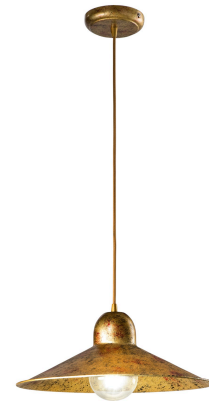

**Objednací číslo: I-ORLEANS/S1****FAN Europe Svítidlo ORLEANS Závěsné E27  
IP20****TECHNICKÉ PARAMETRY**

<b>RGB/RGBW</b>	NE
<b>Barva</b>	Zlatá
<b>CCT</b>	NE
<b>Délka</b>	390
<b>Výška</b>	130
<b>Šířka</b>	390
<b>Závit</b>	E27
<b>Napětí</b>	220
<b>Stupeň krytí</b>	IP20
<b>Hmotnost v KG</b>	2,1
<b>Stmívatelné</b>	NE
<b>Senzor</b>	NE
<b>Solární panel</b>	NE
<b>Izolační třída</b>	I

**POPIS PRODUKTU**

Přineste do svého interiéru jedinečný šarm s elegantním závěsným svítidlem ORLEANS od renomované značky FAN Europe. Jeho starožitný zlatý povrch v kombinaci s jemným látkovým kabelem vytváří pocit tepla, sofistikovanosti a historie. Toto svítidlo je ideální volbou pro ty, kteří chtějí vnést do svého domova či komerčního prostoru eleganci s nádechem vintage stylu.

Svítidlo ORLEANS se snadno stane ústředním bodem vašeho prostoru – ať už osvětlí jídelní stůl, přidá atmosféru do obývacího pokoje, nebo ozvláštňují prostory kavárny či showroomu. Zlatý kovový design přináší do každého interiéru nádech luxusu, který ocení milovníci klasických i moderních stylů.