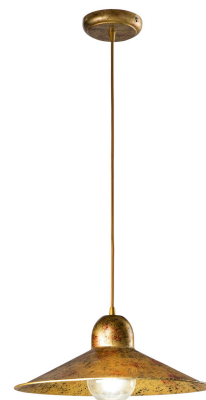

Objednací číslo: I-ORLEANS/S1

**FAN Europe Svítidlo ORLEANS Závěsné E27
IP20**

TECHNICKÉ PARAMETRY

Barva	Jiná
Délka	390 mm
Výška	130 mm
Šířka	390 mm
Průměr	0 mm
Závit	E27
Stupeň krytí	IP20
Hmotnost v KG	2,1 kg
Stmívatelné	NE
Senzor	NE
Izolační třída	I

POPIS PRODUKTU

Závěsné svítidlo **ORLEANS** zaujme na první pohled svým charakteristickým vzhledem s jemnou patinou, která evokuje industriální a vintage styl. Kovové stínidlo v teplém zlatohnědém tónu dodává prostoru osobitost a útulnou atmosféru. Díky otevřené konstrukci krásně vynikne použitá žárovka, která se stává součástí designu.

Proč si vybrat právě toto svítidlo:

- **Vintage industriální design** - výrazný prvek s charakterem
- **Patinovaný kovový povrch** - originální vzhled s nádechem historie
- **Otevřené stínidlo** - přirozené šíření světla do prostoru
- **Patice E27** - ideální pro dekorativní filamentové žárovky

Technické specifikace v kostce:

- **Značka:** FAN Europe - stylové a kvalitní osvětlení
- **Barva:** zlatohnědá patina - výrazný vintage efekt
- **Patice:** E27 - možnost volby designové žárovky
- **Krytí:** IP20 - vhodné do interiéru
- **Typ:** závěsné - ideální nad stůl nebo bar
- **Styl:** industriální / vintage - autentický vzhled