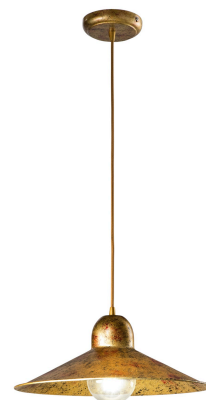

Objednací číslo: I-ORLEANS/S1

**FAN Europe Svítidlo ORLEANS Závěsné E27
IP20****TECHNICKÉ PARAMETRY**

Barva	Jiná
Délka	390 mm
Výška	130 mm
Šířka	390 mm
Průměr	0 mm
Závit	E27
Stupeň krytí	IP20
Hmotnost v KG	2,1 kg
Stmívatelné	NE
Senzor	NE
Izolační třída	I

POPIS PRODUKTU

Závěsné svítidlo **ORLEANS** zaujme na první pohled svým charakteristickým vzhledem s jemnou patinou, která evokuje industriální a vintage styl. Kovové stínidlo v teplém zlatohnědém tónu dodává prostoru osobitost a útulnou atmosféru. Díky otevřené konstrukci krásně vynikne použitá žárovka, která se stává součástí designu.

Proč si vybrat právě toto svítidlo:

- **Vintage industriální design** - výrazný prvek s charakterem
- **Patinovaný kovový povrch** - originální vzhled s nádechem historie
- **Otevřené stínidlo** - přirozené šíření světla do prostoru
- **Patice E27** - ideální pro dekorativní filamentové žárovky

Technické specifikace v kostce:

- **Značka:** FAN Europe - stylové a kvalitní osvětlení
- **Barva:** zlatohnědá patina - výrazný vintage efekt
- **Patice:** E27 - možnost volby designové žárovky
- **Krytí:** IP20 - vhodné do interiéru
- **Typ:** závěsné - ideální nad stůl nebo bar
- **Styl:** industriální / vintage - autentický vzhled