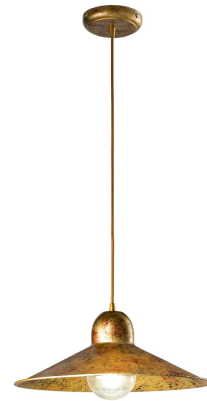

Objednací číslo: I-ORLEANS/S1

**FAN Europe Svítidlo ORLEANS Závěsné E27  
IP20****TECHNICKÉ PARAMETRY**

Barva	Jiná
Délka	390 mm
Výška	130 mm
Šířka	390 mm
Průměr	0 mm
Závit	E27
Stupeň krytí	IP20
Hmotnost v KG	2,1 kg
Stmívatelné	NE
Senzor	NE
Izolační třída	I

**POPIS PRODUKTU**

Závěsné svítidlo **ORLEANS** zaujme na první pohled svým charakteristickým vzhledem s jemnou patinou, která evokuje industriální a vintage styl. Kovové stínidlo v teplém zlatohnědém tónu dodává prostoru osobitost a útulnou atmosféru. Díky otevřené konstrukci krásně vynikne použitá žárovka, která se stává součástí designu.

**Proč si vybrat právě toto svítidlo:**

- **Vintage industriální design** - výrazný prvek s charakterem
- **Patinovaný kovový povrch** - originální vzhled s nádechem historie
- **Otevřené stínidlo** - přirozené šíření světla do prostoru
- **Patice E27** - ideální pro dekorativní filamentové žárovky

**Technické specifikace v kostce:**

- **Značka:** FAN Europe - stylové a kvalitní osvětlení
- **Barva:** zlatohnědá patina - výrazný vintage efekt
- **Patice:** E27 - možnost volby designové žárovky
- **Krytí:** IP20 - vhodné do interiéru
- **Typ:** závěsné - ideální nad stůl nebo bar
- **Styl:** industriální / vintage - autentický vzhled