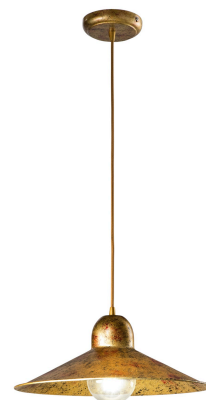

Objednací číslo: I-ORLEANS/S1

**FAN Europe Svítidlo ORLEANS Závěsné E27  
IP20****TECHNICKÉ PARAMETRY**

Barva	Jiná
Délka	390 mm
Výška	130 mm
Šířka	390 mm
Průměr	0 mm
Závit	E27
Stupeň krytí	IP20
Hmotnost v KG	2,1 kg
Stmívatelné	NE
Senzor	NE
Izolační třída	I

**POPIS PRODUKTU**

Závěsné svítidlo **ORLEANS** zaujme na první pohled svým charakteristickým vzhledem s jemnou patinou, která evokuje industriální a vintage styl. Kovové stínidlo v teplém zlatohnědém tónu dodává prostoru osobitost a útulnou atmosféru. Díky otevřené konstrukci krásně vynikne použitá žárovka, která se stává součástí designu.

**Proč si vybrat právě toto svítidlo:**

- **Vintage industriální design** - výrazný prvek s charakterem
- **Patinovaný kovový povrch** - originální vzhled s nádechem historie
- **Otevřené stínidlo** - přirozené šíření světla do prostoru
- **Patice E27** - ideální pro dekorativní filamentové žárovky

**Technické specifikace v kostce:**

- **Značka:** FAN Europe - stylové a kvalitní osvětlení
- **Barva:** zlatohnědá patina - výrazný vintage efekt
- **Patice:** E27 - možnost volby designové žárovky
- **Krytí:** IP20 - vhodné do interiéru
- **Typ:** závěsné - ideální nad stůl nebo bar
- **Styl:** industriální / vintage - autentický vzhled