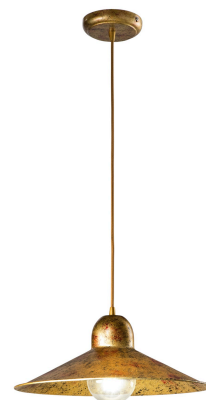

Objednací číslo: I-ORLEANS/S1

**FAN Europe Svítidlo ORLEANS Závěsné E27
IP20**

TECHNICKÉ PARAMETRY

Barva	Jiná
Délka	390 mm
Výška	130 mm
Šířka	390 mm
Průměr	0 mm
Závit	E27
Stupeň krytí	IP20
Hmotnost v KG	2,1 kg
Senzor	NE
Izolační třída	I

POPIS PRODUKTU

Závěsné svítidlo **ORLEANS** zaujme na první pohled svým charakteristickým vzhledem s jemnou patinou, která evokuje industriální a vintage styl. Kovové stínidlo v teplém zlatohnědém tónu dodává prostoru osobitost a útulnou atmosféru. Díky otevřené konstrukci krásně vynikne použitá žárovka, která se stává součástí designu.

Proč si vybrat právě toto svítidlo:

- **Vintage industriální design** - výrazný prvek s charakterem
- **Patinovaný kovový povrch** - originální vzhled s nádechem historie
- **Otevřené stínidlo** - přirozené šíření světla do prostoru
- **Patice E27** - ideální pro dekorativní filamentové žárovky

Technické specifikace v kostce:

- **Značka:** FAN Europe - stylové a kvalitní osvětlení
- **Barva:** zlatohnědá patina - výrazný vintage efekt
- **Patice:** E27 - možnost volby designové žárovky
- **Krytí:** IP20 - vhodné do interiéru
- **Typ:** závěsné - ideální nad stůl nebo bar
- **Styl:** industriální / vintage - autentický vzhled