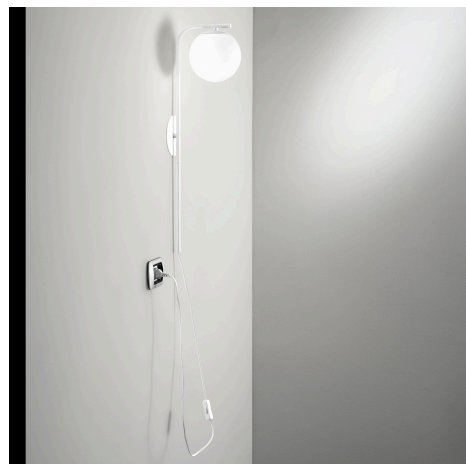

Objednací číslo: I-ODISSEO-AP1-BCO

**FAN Europe Svítidlo ODISSEO Nástěnné E14  
Bílé IP20****TECHNICKÉ PARAMETRY**

Barva	Bílá
Délka	150 mm
Výška	655 mm
Šířka	150 mm
Průměr	150 mm
Závit	E14
Stupeň krytí	IP20
Hmotnost v KG	1,17 kg
Stmívatelné	NE
Senzor	NE
Izolační třída	I

**POPIS PRODUKTU**

Přeneste do svého interiéru moderní eleganci s nástěnným svítidlem ODISSEO od italské značky FAN EUROPE. Jeho minimalistický design kombinuje matnou bílou kovovou konstrukci s jemnou opálovou skleněnou koulí, která vytváří příjemné, rozptýlené světlo. Tento kontrast materiálů a tvarů přináší nadčasový styl, který obohatí každou místnost – od obývacího pokoje přes ložnici až po designové kavárny a showroomy.

ODISSEO je více než jen svítidlo – je to estetický doplněk, který dodá prostoru osobitý charakter. Díky svému preciznímu zpracování a kvalitním materiálům je ideální nejen pro domácí interiéry, ale i pro projekty architektů, nábytkových studií nebo světelných designérů. Italská značka FAN EUROPE je zárukou dlouhé životnosti a nezaměnitelného stylu.