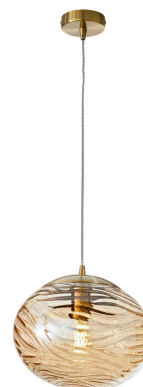

Objednací číslo: I-NEREIDE-E-S1 CH

FAN Europe Svítidlo NEREIDE Závěsné E27 IP20**TECHNICKÉ PARAMETRY**

Barva	Jiná
Délka	248 mm
Výška	334 mm
Šířka	248 mm
Průměr	0 mm
Závit	E27
Stupeň krytí	IP20
Hmotnost v KG	3,1 kg
Senzor	NE
Izolační třída	I

**POPIS PRODUKTU**

Závěsné svítidlo **NEREIDE** od značky **FAN Europe** vyniká výrazným kulovitým stínidlem z jantarově tónovaného skla s plastickou strukturou připomínající pohyb vody. V kombinaci se zlatými kovovými detaily působí svítidlo hřejivě, luxusně a velmi reprezentativně. Díky většímu průměru 34 cm se stává nepřehlédnutelným prvkem interiéru – ideálním nad jídelní stůl, do obývacího prostoru nebo nad kuchyňský ostrůvek.

Proč si vybrat právě toto svítidlo

- ✓ **Jantarové strukturované sklo** - vytváří teplé a příjemné světelné odlesky
- ✓ **Výrazný průměr 34 cm** - perfektní jako hlavní světelný prvek
- ✓ **Zlaté kovové detaily** - podtrhují elegantní a glamour charakter
- ✓ **Patice E27** - možnost použít dekorativní filamentovou žárovku

Technické specifikace v kostce

Značka: FAN Europe - italský design a smysl pro detail

Typ: Závěsné svítidlo

Průměr: 34 cm - výrazný solitér do prostoru

Patice: E27 - flexibilní volba světelného zdroje

Krytí: IP20 - vhodné do interiéru