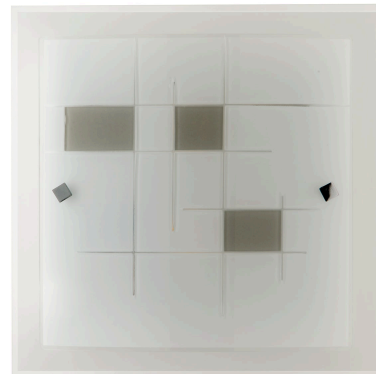

Objednací číslo: I-MUSA/PL40

FAN Europe Svítidlo MUSA Stropní 2xE27 IP20

TECHNICKÉ PARAMETRY

Barva	Bílá
Délka	400 mm
Výška	400 mm
Šířka	85 mm
Průměr	0 mm
Závit	E27
Stupeň krytí	IP20
Hmotnost v KG	2,98 kg
Stmívatelné	NE
Senzor	NE
Izolační třída	I

POPIS PRODUKTU

Minimalismus s geometrickou elegancí: svítidlo **FAN Europe MUSA** zaujme čistými liniemi, decentním dekorem a harmonickou kombinací matného skla s jemnými geometrickými prvky. Díky univerzálnímu provedení jej lze použít jako **stropní i nástěnné svítidlo**, což z něj dělá praktický a zároveň stylový doplněk moderního interiéru.

Čtvercový formát o rozměru 40 x 40 cm působí elegantně a poskytuje dostatek světla pro chodby, ložnice, pracovny i menší obývací prostory. Mléčné sklo navíc zajišťuje měkké rozptýlení světla bez nepříjemného oslnění.

Materiál: Sklo – elegantní vzhled a měkký rozptyl světla

Barva: Bílá / mléčné sklo – snadno kombinovatelné s interiérem

Krytí: IP20 – vhodné pro interiérové použití

Styl: Moderní / minimalistický – čisté geometrické linie