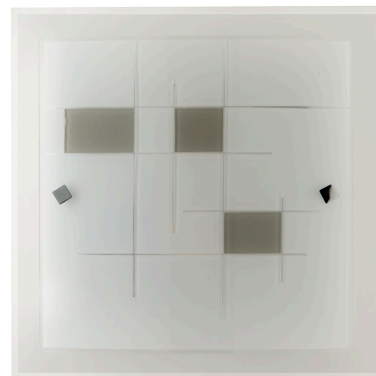

Objednací číslo: I-MUSA/PL40
FAN Europe Svítidlo MUSA Nástěnné E27 IP20
TECHNICKÉ PARAMETRY

| | |
|----------------|---------|
| Barva | Bílá |
| Délka | 400 mm |
| Výška | 400 mm |
| Šířka | 85 mm |
| Průměr | 0 mm |
| Závit | E27 |
| Stupeň krytí | IP20 |
| Hmotnost v KG | 2,98 kg |
| Stmívatelné | NE |
| Senzor | NE |
| Izolační třída | I |

POPIS PRODUKTU

Proměňte své stěny v umělecké dílo s nástěnným svítidlem FAN Europe MUSA. Tato kolekce v sobě spojuje jemnost opálově bílého skla s rafinovanými síťotiskovými liniemi, které přinášejí do prostoru harmonii a styl. Svítidlo MUSA s čtvercovým stínidlem je jako stvořené pro ty, kdo hledají více než jen světlo – hledají atmosféru, jemný design a nadčasový doplněk interiéru.

Ať už jej umístíte do obývacího pokoje, ložnice, nebo vstupní haly, svítidlo MUSA okamžitě vytvoří elegantní atmosféru, která osloví nejen vás, ale i každého, kdo váš prostor navštíví. Pro profesionály, jako jsou architekti a interiéroví designéři, je toto svítidlo skvělou volbou pro projekty, které vyžadují spojení praktičnosti a estetické hodnoty. S FAN Europe máte jistotu kvality, která zrcadlí bohatou italskou tradici a design.