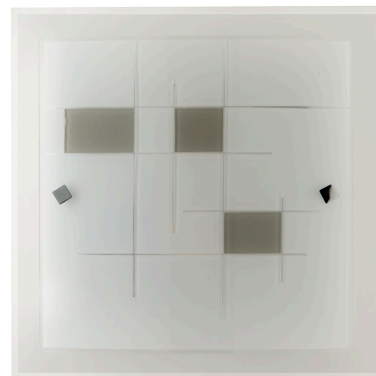

Objednací číslo: I-MUSA/PL40

FAN Europe Svítidlo MUSA Nástěnné E27 IP20**TECHNICKÉ PARAMETRY**

Barva	Bílá
Délka	400 mm
Výška	400 mm
Šířka	85 mm
Průměr	0 mm
Závit	E27
Stupeň krytí	IP20
Hmotnost v KG	2,98 kg
Stmívatelné	NE
Senzor	NE
Izolační třída	I

**POPIS PRODUKTU**

Proměňte své stěny v umělecké dílo s nástěnným svítidlem FAN Europe MUSA. Tato kolekce v sobě spojuje jemnost opálově bílého skla s rafinovanými síťotiskovými liniemi, které přinášejí do prostoru harmonii a styl. Svítidlo MUSA s čtvercovým stínidlem je jako stvořené pro ty, kdo hledají více než jen světlo – hledají atmosféru, jemný design a nadčasový doplněk interiéru.

Ať už jej umístíte do obývacího pokoje, ložnice, nebo vstupní haly, svítidlo MUSA okamžitě vytvoří elegantní atmosféru, která osloví nejen vás, ale i každého, kdo váš prostor navštíví. Pro profesionály, jako jsou architekti a interiéroví designéři, je toto svítidlo skvělou volbou pro projekty, které vyžadují spojení praktičnosti a estetické hodnoty. S FAN Europe máte jistotu kvality, která zrcadlí bohatou italskou tradici a design.