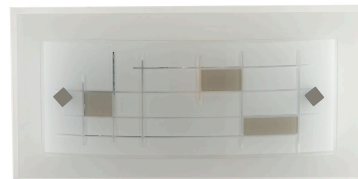

**POPIS PRODUKTU**

**Moderní elegance v čistých liniích:** nástěnné svítidlo **FAN Europe MUSA** kombinuje minimalistický design s jemnými geometrickými detaily, které dodávají interiéru moderní a harmonický vzhled. Podlouhlé provedení působí elegantně a zároveň velmi univerzálně.

Mléčné sklo příjemně rozptyluje světlo do prostoru a vytváří útulnou atmosféru bez ostrého oslnění. Díky decentnímu designu se svítidlo perfektně hodí do chodeb, ložnic, pracoven nebo například nad zrcadlo.

**Proč si vybrat právě tento produkt**

- ✓ **Elegantní podlouhlý design** – ideální na stěnu do moderního interiéru
- ✓ **Geometrické detaily** – decentní a nadčasový vzhled
- ✓ **Mléčné sklo** – měkké a příjemné osvětlení
- ✓ **Patice E27** – možnost volby intenzity i barvy světla
- ✓ **Univerzální bílé provedení** – snadné kombinování s nábytkem

**Typ svítidla:** Nástěnné – elegantní doplňkové osvětlení

**Patice:** 1x E27 – možnost použití LED žárovky

**Materiál:** Sklo – jemný rozptyl světla

**Barva:** Bílá / mléčné sklo – čistý moderní vzhled

**Krytí:** IP20 – vhodné do interiéru