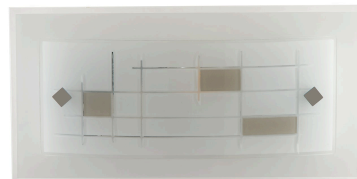

**POPIS PRODUKTU**

Moderní elegance v čistých liniích: nástěnné svítidlo **FAN Europe MUSA** kombinuje minimalistický design s jemnými geometrickými detaily, které dodávají interiéru moderní a harmonický vzhled. Podlouhlé provedení působí elegantně a zároveň velmi univerzálně.

Mléčné sklo příjemně rozptyluje světlo do prostoru a vytváří útulnou atmosféru bez ostrého oslnění. Díky decentnímu designu se svítidlo perfektně hodí do chodeb, ložnic, pracoven nebo například nad zrcadlo.

Proč si vybrat právě tento produkt

- ✓ **Elegantní podlouhlý design** – ideální na stěnu do moderního interiéru
- ✓ **Geometrické detaily** – decentní a nadčasový vzhled
- ✓ **Mléčné sklo** – měkké a příjemné osvětlení
- ✓ **Patice E27** – možnost volby intenzity i barvy světla
- ✓ **Univerzální bílé provedení** – snadné kombinování s nábytkem

Typ svítidla: Nástěnné – elegantní doplňkové osvětlení

Patice: 1x E27 – možnost použití LED žárovky

Materiál: Sklo – jemný rozptyl světla

Barva: Bílá / mléčné sklo – čistý moderní vzhled

Krytí: IP20 – vhodné do interiéru