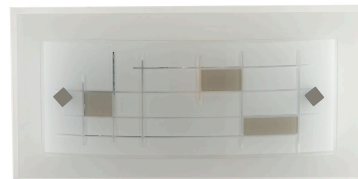

Objednací číslo: I-MUSA/AP

FAN Europe Svítidlo MUSA Nástěnné E27 IP20**TECHNICKÉ PARAMETRY**

Barva	Bílá
Délka	300 mm
Výška	150 mm
Šířka	85 mm
Průměr	0 mm
Závit	E27
Stupeň krytí	IP20
Hmotnost v KG	1,02 kg
Stmívatelné	NE
Senzor	NE
Izolační třída	I

**POPIS PRODUKTU**

Proměňte své stěny v umělecké dílo s nástěnným svítidlem FAN Europe MUSA. Tato kolekce v sobě spojuje jemnost opálově bílého skla s rafinovanými síťotiskovými liniemi, které přinášejí do prostoru harmonii a styl. Svítidlo MUSA s čtvercovým stínidlem je jako stvořené pro ty, kdo hledají více než jen světlo - hledají atmosféru, jemný design a nadčasový doplněk interiéru.

Ať už jej umístíte do obývacího pokoje, ložnice, nebo vstupní haly, svítidlo MUSA okamžitě vytvoří elegantní atmosféru, která osloví nejen vás, ale i každého, kdo váš prostor navštíví. Pro profesionály, jako jsou architekti a interiéroví designéři, je toto svítidlo skvělou volbou pro projekty, které vyžadují spojení praktičnosti a estetické hodnoty. S FAN Europe máte jistotu kvality, která zrcadlí bohatou italskou tradici a design.