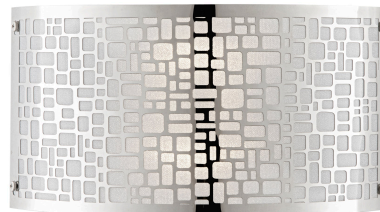

Objednací číslo: I-MAYA/AP

FAN Europe Svítidlo MAYA Nástěnné E14 IP20**TECHNICKÉ PARAMETRY**

Barva	Chrom
Délka	320 mm
Výška	170 mm
Šířka	90 mm
Průměr	0 mm
Závit	E14
Stupeň krytí	IP20
Hmotnost v KG	0,81 kg
Stmívatelné	NE
Senzor	NE
Izolační třída	I

**POPIS PRODUKTU**

Elegantní nástěnné svítidlo FAN Europe MAYA přináší do vašeho interiéru spojení nadčasového designu a italského mistrovství. Lampa z kolekce MAYA, vyrobená z kvalitní oceli s precizně vyřezanými dekorativními ornamenty pomocí laseru, je dokonalou volbou pro ty, kteří hledají jedinečný a sofistikovaný doplněk. Kruhové stínidlo dodává svítidlu jemnost, zatímco vyřezávané detaily propouštějí světlo, které vytváří kouzelnou atmosféru ve vašem prostoru.

Tento kousek z portfolia renomované italské značky FAN Europe, známé pro svou dlouholetou tradici a kvalitu, kombinuje atraktivní design s praktičností. Svítidlo MAYA se hodí jak do moderních interiérů, tak do prostor s klasickým nádechem. Je ideální volbou pro domácnosti, kanceláře, designová studia nebo nábytkové showroomy, kde oceníte nejen její estetickou hodnotu, ale také cenovou dostupnost.

Hra světla a stínů neobyčejně rychle zútluní interiér každé místnosti. Svítidlo bude v kombinaci s [LED žárovkou](#) atraktivní doplněk do obývacích pokojů, hotelů, klubů i restaurací.

Jestliže nevíte, jestli je pro Vás toto svítidlo vhodné, nebo si nevíte rady s výběrem, kontaktujte nás [zde](#):