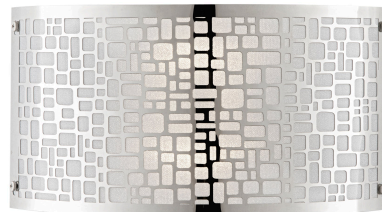

Objednací číslo: I-MAYA/AP

FAN Europe Svítidlo MAYA Nástěnné 2xE14 IP20

TECHNICKÉ PARAMETRY

Barva	Chrom
Délka	320 mm
Výška	170 mm
Šířka	90 mm
Průměr	0 mm
Závit	E14
Stupeň krytí	IP20
Hmotnost v KG	0,81 kg
Stmívatelné	NE
Senzor	NE
Izolační třída	I

POPIS PRODUKTU

Nástěnné svítidlo **FAN Europe MAYA** přináší jedinečné spojení funkčnosti a designu. Jeho charakteristické **perforované stínidlo s geometrickým vzorem** vytváří po rozsvícení jemnou světelnou kresbu, která zútulní každý interiér. Díky kombinaci světlého povrchu a kontrastního prvku působí svítidlo moderně a zároveň velmi elegantně.

Proč si vybrat právě toto svítidlo:

- **Dekorativní světelný efekt** – jemná hra světla a stínů
- **Dva světelné zdroje** – lepší rozptýlení světla do prostoru
- **Univerzální design** – snadno zapadne do různých interiérů
- **Ideální doplněk** – perfektní ke stropnímu nebo závěsnému svítidlu ze stejné série