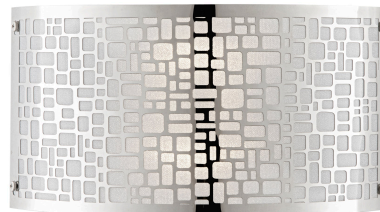

Objednací číslo: I-MAYA/AP

FAN Europe Svítidlo MAYA Nástěnné 2xE14 IP20

TECHNICKÉ PARAMETRY

Barva	Chrom
Délka	320 mm
Výška	170 mm
Šířka	90 mm
Průměr	0 mm
Závit	E14
Stupeň krytí	IP20
Hmotnost v KG	0,81 kg
Stmívatelné	NE
Senzor	NE
Izolační třída	I

POPIS PRODUKTU

Nástěnné svítidlo **FAN Europe MAYA** přináší jedinečné spojení funkčnosti a designu. Jeho charakteristické **perforované stínidlo s geometrickým vzorem** vytváří po rozsvícení jemnou světelnou kresbu, která zútulní každý interiér. Díky kombinaci světlého povrchu a kontrastního prvku působí svítidlo moderně a zároveň velmi elegantně.

Proč si vybrat právě toto svítidlo:

- **Dekorativní světelný efekt** – jemná hra světla a stínů
- **Dva světelné zdroje** – lepší rozptýlení světla do prostoru
- **Univerzální design** – snadno zapadne do různých interiérů
- **Ideální doplněk** – perfektní ke stropnímu nebo závěsnému svítidlu ze stejné série