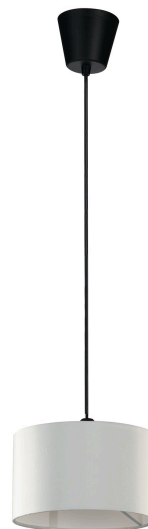

Objednací číslo: I-PRLM-MAX-S AV

**FAN Europe Svítidlo MAX Stínidlo E27 Bílé IP20
Ø 20**

TECHNICKÉ PARAMETRY

Barva	Jiná
Délka	200 mm
Výška	120 mm
Šířka	200 mm
Průměr	200 mm
Závit	E14
Závit	E27
Stupeň krytí	IP20
Hmotnost v KG	0,39 kg
Senzor	NE

POPIS PRODUKTU

Závěsné stínidlo **FAN Europe MAX** v šedém provedení představuje stylové a univerzální osvětlení pro moderní interiéry. Jednoduchý válcový tvar v kombinaci s elegantní bílou textilií a černými detaily působí minimalisticky, čistě a nadčasově.

Díky kompaktnímu průměru **Ø 20 cm** je stínidlo ideální nad menší jídelní stůl, do kuchyně, ložnice nebo jako součást více závěsných svítidel vedle sebe. Textilní povrch pomáhá vytvořit příjemnou atmosféru a rovnoměrně rozptyluje světlo v prostoru. Univerzální patice **E27** umožňuje snadný výběr vhodného světelného zdroje podle požadované intenzity i stylu osvětlení.

Proč si vybrat právě tento produkt

- ✓ **Elegantní bílý design** – moderní a snadno kombinovatelný vzhled.
- ✓ **Kompaktní průměr Ø 20 cm** – ideální i do menších prostor.
- ✓ **Textilní stínidlo** – příjemné rozptýlení světla bez ostrého oslnění.
- ✓ **Univerzální využití** – vhodné do kuchyně, ložnice i obývacího pokoje.
- ✓ **Patice E27** – kompatibilní s širokou škálou žárovek.