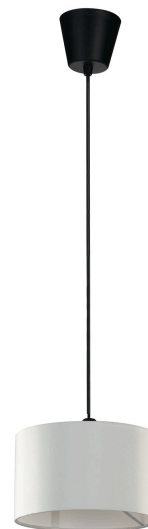

Objednací číslo: I-PRLM-MAX-S AV

**FAN Europe Svítidlo MAX Stínidlo E27 Bílé IP20
Ø 20**

TECHNICKÉ PARAMETRY

Barva	Jiná
Délka	200 mm
Výška	120 mm
Šířka	200 mm
Průměr	200 mm
Závit	E14
Závit	E27
Stupeň krytí	IP20
Hmotnost v KG	0,39 kg
Stmívatelné	NE
Senzor	NE

POPIS PRODUKTU

Závěsné stínidlo **FAN Europe MAX** v šedém provedení představuje stylové a univerzální osvětlení pro moderní interiéry. Jednoduchý válcový tvar v kombinaci s elegantní bílou textilií a černými detaily působí minimalisticky, čistě a nadčasově.

Díky kompaktnímu průměru **Ø 20 cm** je stínidlo ideální nad menší jídelní stůl, do kuchyně, ložnice nebo jako součást více závěsných svítidel vedle sebe. Textilní povrch pomáhá vytvořit příjemnou atmosféru a rovnoměrně rozptyluje světlo v prostoru. Univerzální patice **E27** umožňuje snadný výběr vhodného světelného zdroje podle požadované intenzity i stylu osvětlení.

Proč si vybrat právě tento produkt

- ✓ **Elegantní bílý design** – moderní a snadno kombinovatelný vzhled.
- ✓ **Kompaktní průměr Ø 20 cm** – ideální i do menších prostor.
- ✓ **Textilní stínidlo** – příjemné rozptýlení světla bez ostrého oslnění.
- ✓ **Univerzální využití** – vhodné do kuchyně, ložnice i obývacího pokoje.
- ✓ **Patice E27** – kompatibilní s širokou škálou žárovek.