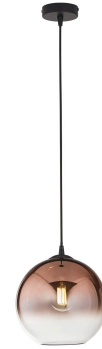

Objednací číslo: I-MARTE-S25

**FAN Europe Svítidlo MARTE Závěsné E27 IP20
Ø 25**

TECHNICKÉ PARAMETRY

Barva	Jiná
Délka	250 mm
Výška	264 mm
Šířka	250 mm
Průměr	0 mm
Závit	E27
Stupeň krytí	IP20
Hmotnost v KG	1,99 kg
Stmívatelné	NE
Senzor	NE
Izolační třída	I

POPIS PRODUKTU

Závěsné svítidlo **MARTE** od značky **FAN Europe** v průměru 25 cm představuje kompaktní variantu oblíbeného designu s kouřově-měděným sklem. Jemný metalický efekt dodává svítidlu luxusní vzhled a zároveň vytváří příjemně hřejivou atmosféru. Černá stropní základna a kabel podtrhují moderní a nadčasový charakter. Díky menšímu průměru je tato varianta ideální nad noční stolky, menší jídelní stůl, do kuchyně nebo jako součást série více svítidel vedle sebe. I přes kompaktní rozměr si zachovává výrazný designový efekt.

Proč si vybrat právě toto svítidlo

- ✓ **Průměr 25 cm** - perfektní do menších prostor
- ✓ **Kouřové metalické sklo** - elegantní a hřejivý vizuální efekt
- ✓ **Patice E27** - možnost přizpůsobit intenzitu i styl světla
- ✓ **Moderní černé detaily** - kontrastní a univerzální vzhled

Typ: Závěsné svítidlo (jednobodové)

Průměr: 25 cm - kompaktní velikost

Barva: Kouřově-měděná (tónované sklo)

Patice: E27 - kompatibilní s dekorativními žárovkami

Krytí: IP20 - vhodné do interiéru

Materiál: Sklo + kov