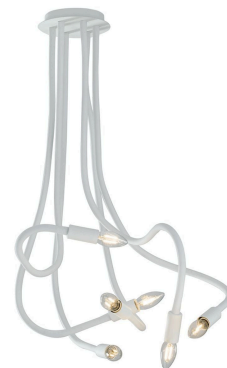

Objednací číslo: I-LOVER-6-BCO

## FAN Europe Svítidlo LOVER Závěsné 6xE14 Bílé IP20

### POPIS PRODUKTU

Závěsné svítidlo **FAN Europe LOVER** v bílém provedení představuje originální spojení moderního designu a dekorativního osvětlení. Konstrukce tvořená **šesti flexibilními rameny s paticemi E14** vytváří dynamický světelný objekt, který připomíná současné světelné instalace. Bílé provedení dodává svítidlu **čistý a nadčasový vzhled**, díky kterému se snadno kombinuje s různými styly interiéru – od **moderního přes skandinávský až po minimalistický styl**. Díky více světelným zdrojům dokáže svítidlo **rovnoměrně osvětlit prostor** a zároveň působí jako výrazná designová dekorace. Svítidlo se skvěle hodí **nad jídelní stůl, do obývacího pokoje nebo do moderního loftového interiéru**, kde se stane zajímavým světelným prvkem.

### Technické specifikace v kostce

**Značka:** FAN Europe – italský výrobce designového osvětlení

**Typ:** závěsné svítidlo – dekorativní centrální osvětlení

**Barva:** bílá – čistý a moderní vzhled

**Počet zdrojů:** 6x E14 – rovnoměrné osvětlení prostoru