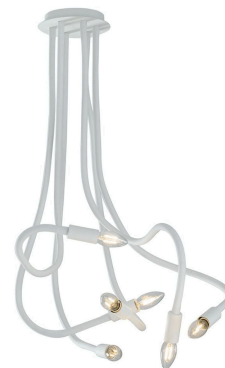

Objednací číslo: I-LOVER-6-BCO

## FAN Europe Svítidlo LOVER Závěsné 6xE14 Bílé IP20

## POPIS PRODUKTU

Závěsné svítidlo **FAN Europe LOVER** v bílém provedení představuje originální spojení moderního designu a dekorativního osvětlení. Konstrukce tvořená **šesti flexibilními rameny s paticemi E14** vytváří dynamický světelný objekt, který připomíná současné světelné instalace.

## Technické specifikace v kostce

**Značka:** FAN Europe – italský výrobce designového osvětlení

**Typ:** závěsné svítidlo – dekorativní centrální osvětlení

**Barva:** bílá – čistý a moderní vzhled

**Počet zdrojů:** 6x E14 – rovnoměrné osvětlení prostoru