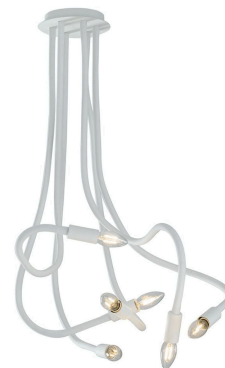

Objednací číslo: I-LOVER-6-BCO

## FAN Europe Svítidlo LOVER Závěsné 6xE14 Bílé IP20

## POPIS PRODUKTU

Závěsné svítidlo **FAN Europe LOVER** v bílém provedení představuje originální spojení moderního designu a dekorativního osvětlení. Konstrukce tvořená **šesti flexibilními rameny s paticemi E14** vytváří dynamický světelný objekt, který připomíná současné světelné instalace.

## Technické specifikace v kostce

**Značka:** FAN Europe – italský výrobce designového osvětlení

**Typ:** závěsné svítidlo – dekorativní centrální osvětlení

**Barva:** bílá – čistý a moderní vzhled

**Počet zdrojů:** 6× E14 – rovnoměrné osvětlení prostoru