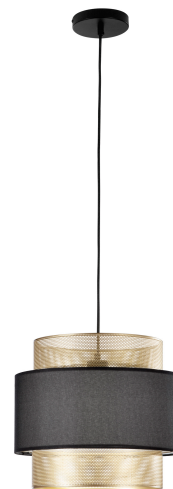

Objednací číslo: I-LOUNGE-S35

FAN Europe Svítidlo LOUNGE Závěsné Černá E27**TECHNICKÉ PARAMETRY**

Barva	Černá
Délka	350 mm
Výška	2000 mm
Šířka	0 mm
Průměr	0 mm
Závit	E27
Hmotnost v KG	1,6 kg
Stmívatelné	NE
Senzor	NE

POPIS PRODUKTU

Moderní elegance s nádechem luxusu. **Závěsné svítidlo LOUNGE od značky FAN Europe** kombinuje nadčasový design s výrazným dekorativním prvkem. Černé textilní stínidlo doplněné **zlatým perforovaným kovovým detailem** vytváří stylový kontrast, který dodává svítidlu jedinečný charakter.

Díky svému průměru **35 cm** je svítidlo ideální pro osvětlení **jídelního stolu, menšího obývacího prostoru nebo ložnice**. Zlatý perforovaný kov navíc vytváří jemný světelný efekt, který interiéru dodá příjemnou a útulnou atmosféru.

Proč si vybrat právě toto svítidlo

- ✓ **Luxusní kombinace materiálů** - černé textilní stínidlo a zlatý kovový prvek.
- ✓ **Dekorativní světelný efekt** - perforovaný kov vytváří zajímavou světelnou atmosféru.
- ✓ **Moderní design** - výrazný prvek pro stylové interiéry.
- ✓ **Patice E27** - kompatibilní s LED i dekorativními filamentovými žárovkami.