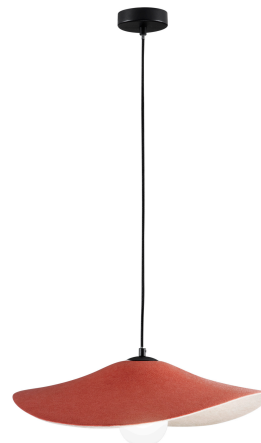

Objednací číslo: I-LENGLEN-S1-ARA

FAN Europe Svítidlo LENGLEN Závěsné E27

TECHNICKÉ PARAMETRY

Barva	Jiná
Délka	500 mm
Výška	2000 mm
Šířka	0 mm
Průměr	0 mm
Závit	E27
Hmotnost v KG	0,63 kg
Stmívatelné	NE
Senzor	NE

POPIS PRODUKTU

Závěsné svítidlo **FAN Europe LENGLEN** zaujme na první pohled svým netradičním tvarem připomínajícím jemně zvlněnou látku. Elegantní kombinace teplého odstínu a minimalistické černé konstrukce vytváří harmonický kontrast, který dodá interiéru osobitost a styl. Svítidlo působí lehce, vzdušně a zároveň velmi designově.

Pro koho je produkt ideální:

- Milovníci **moderního a designového osvětlení**
- Do interiérů ve stylu **retro, mid-century nebo contemporary**
- Pro ty, kteří chtějí **originální solitérní svítidlo**
- Do obývacího pokoje, jídelny nebo nad stůl

- **Značka:** FAN Europe - důraz na design a kvalitu
- **Patice:** E27 - možnost volby žárovky dle potřeby
- **Barva:** teplý cihlový tón + černá - moderní kontrast
- **Materiál:** textil / kompozit - jemný rozptyl světla
- **Styl:** moderní, designový, retro - výrazný interiérový prvek