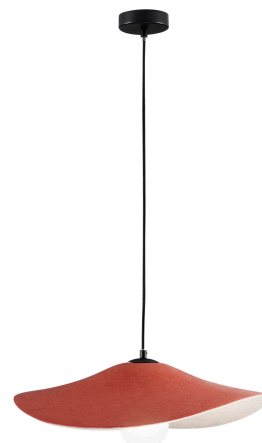

Objednací číslo: I-LENGLEN-S1-ARA

FAN Europe Svítidlo LENGLEN Závěsné E27

TECHNICKÉ PARAMETRY

Barva	Jiná
Délka	500 mm
Výška	2000 mm
Šířka	0 mm
Průměr	0 mm
Závit	E27
Hmotnost v KG	0,63 kg
Stmívatelné	NE
Senzor	NE

POPIS PRODUKTU

Závěsné svítidlo **FAN Europe LENGLEN** zaujme na první pohled svým netradičním tvarem připomínajícím jemně zvlněnou látku. Elegantní kombinace teplého odstínu a minimalistické černé konstrukce vytváří harmonický kontrast, který dodá interiéru osobitost a styl. Svítidlo působí lehce, vzdušně a zároveň velmi designově.

Pro koho je produkt ideální:

- Milovníci **moderního a designového osvětlení**
- Do interiérů ve stylu **retro, mid-century nebo contemporary**
- Pro ty, kteří chtějí **originální solitérní svítidlo**
- Do obývacího pokoje, jídelny nebo nad stůl

- **Značka:** FAN Europe - důraz na design a kvalitu
- **Patice:** E27 - možnost volby žárovky dle potřeby
- **Barva:** teplý cihlový tón + černá - moderní kontrast
- **Materiál:** textil / kompozit - jemný rozptyl světla
- **Styl:** moderní, designový, retro - výrazný interiérový prvek