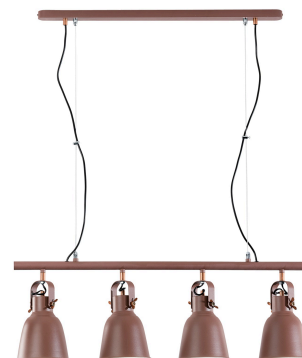

Objednací číslo: I-LEGEND-S4 BRO

**FAN Europe Svítidlo LEGEND Závěsné 4x E27
Corten IP20**

TECHNICKÉ PARAMETRY

Barva	Jiná
Délka	855 mm
Výška	1790 mm
Šířka	313 mm
Průměr	0 mm
Závit	E27
Stupeň krytí	IP20
Hmotnost v KG	4,25 kg
Stmívatelné	NE
Senzor	NE
Izolační třída	I

POPIS PRODUKTU

Závěsné svítidlo **FAN Europe LEGEND** v provedení **corten** přináší výrazný designový prvek, který zaujme na první pohled. Teplý kovový odstín v kombinaci s jednoduchými liniemi vytváří harmonii mezi industriálním stylem a moderní elegancí. Čtyři samostatná stínidla zavěšená na lineární konstrukci zajišťují rovnoměrné osvětlení a zároveň působí velmi vzdušně. Ideální volba nad jídelní stůl, kuchyňský ostrůvek nebo pracovní plochu.

Proč si vybrat právě toto svítidlo:

- **Cortenový odstín** - teplý kovový tón pro útulnou atmosféru
- **4 světelné body** - rovnoměrné a praktické osvětlení
- **Industriální styl** - moderní vzhled s charakterem
- **Flexibilní zavěšení** - přizpůsobení výšky podle potřeby

Technické specifikace v kostce:

- **Značka:** FAN Europe - evropský design s důrazem na detail
- **Barva:** corten - teplý kovový odstín s charakterem
- **Počet zdrojů:** 4x E27 - flexibilita ve výběru žárovek
- **Krytí:** IP20 - vhodné do interiéru
- **Typ:** závěsné svítidlo - ideální nad stůl či pracovní plochu