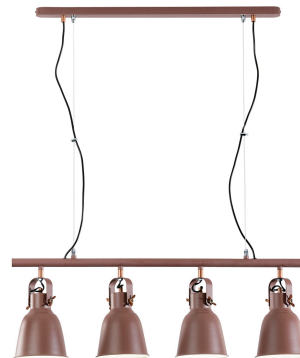

Objednací číslo: I-LEGEND-S4 BRO

FAN Europe Svítidlo LEGEND Závěsné 4x E27 Corten IP20

TECHNICKÉ PARAMETRY

Barva	Jiná
Délka	855 mm
Výška	1790 mm
Šířka	313 mm
Průměr	0 mm
Závit	E27
Stupeň krytí	IP20
Hmotnost v KG	4,25 kg
Stmívatelné	NE
Senzor	NE
Izolační třída	I

POPIS PRODUKTU

Závěsné svítidlo **FAN Europe LEGEND** v provedení **corten** přináší výrazný designový prvek, který zaujme na první pohled. Teplý kovový odstín v kombinaci s jednoduchými liniemi vytváří harmonii mezi industriálním stylem a moderní elegancí. Čtyři samostatná stínidla zavěšená na lineární konstrukci zajišťují rovnoměrné osvětlení a zároveň působí velmi vzdušně. Ideální volba nad jídelní stůl, kuchyňský ostrůvek nebo pracovní plochu.

Proč si vybrat právě toto svítidlo:

- **Cortenový odstín** – teplý kovový tón pro útulnou atmosféru
- **4 světelné body** – rovnoměrné a praktické osvětlení
- **Industriální styl** – moderní vzhled s charakterem
- **Flexibilní zavěšení** – přizpůsobení výšky podle potřeby

Technické specifikace v kostce:

- **Značka:** FAN Europe – evropský design s důrazem na detail
- **Barva:** corten – teplý kovový odstín s charakterem
- **Počet zdrojů:** 4x E27 – flexibilita ve výběru žárovek
- **Krytí:** IP20 – vhodné do interiéru
- **Typ:** závěsné svítidlo – ideální nad stůl či pracovní plochu