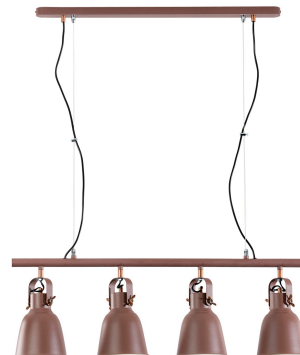

Objednací číslo: I-LEGEND-S4 BRO

**FAN Europe Svítidlo LEGEND Závěsné 4x E27  
Corten IP20**

**TECHNICKÉ PARAMETRY**

Barva	Jiná
Délka	855 mm
Výška	1790 mm
Šířka	313 mm
Průměr	0 mm
Závit	E27
Stupeň krytí	IP20
Hmotnost v KG	4,25 kg
Stmívatelné	NE
Senzor	NE
Izolační třída	I

**POPIS PRODUKTU**

Závěsné svítidlo **FAN Europe LEGEND** v provedení **corten** přináší výrazný designový prvek, který zaujme na první pohled. Teplý kovový odstín v kombinaci s jednoduchými liniemi vytváří harmonii mezi industriálním stylem a moderní elegancí. Čtyři samostatná stínidla zavěšená na lineární konstrukci zajišťují rovnoměrné osvětlení a zároveň působí velmi vzdušně. Ideální volba nad jídelní stůl, kuchyňský ostrůvek nebo pracovní plochu.

**Proč si vybrat právě toto svítidlo:**

- **Cortenový odstín** – teplý kovový tón pro útulnou atmosféru
- **4 světelné body** – rovnoměrné a praktické osvětlení
- **Industriální styl** – moderní vzhled s charakterem
- **Flexibilní zavěšení** – přizpůsobení výšky podle potřeby

**Technické specifikace v kostce:**

- **Značka:** FAN Europe – evropský design s důrazem na detail
- **Barva:** corten – teplý kovový odstín s charakterem
- **Počet zdrojů:** 4x E27 – flexibilita ve výběru žárovek
- **Krytí:** IP20 – vhodné do interiéru
- **Typ:** závěsné svítidlo – ideální nad stůl či pracovní plochu