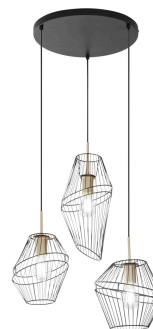

Objednací číslo: I-KIKO-S3

FAN Europe Svítidlo KIKO Závěsné 3xE27 IP20

TECHNICKÉ PARAMETRY

Barva	Černá
Délka	420 mm
Výška	54,5 mm
Šířka	400 mm
Průměr	0 mm
Závit	E27
Stupeň krytí	IP20
Hmotnost v KG	5,5 kg
Senzor	NE
Izolační třída	I

POPIS PRODUKTU

Moderní industriální design, který zaujme na první pohled. **Závěsné svítidlo KIKO od značky FAN Europe** spojuje minimalistickou elegancí s originálními kovovými stínidly. Drátěná konstrukce vytváří lehký a vzdušný vzhled, který zároveň nechává vyniknout dekorativní žárovky.

Tři samostatná svítidla zavěšená na kulaté stropní základně vytvářejí harmonickou kompozici a zajišťují příjemné osvětlení prostoru. Díky kombinaci **černého kovu a zlatých detailů** působí svítidlo moderně a elegantně zároveň. Skvěle se hodí například **nad jídelní stůl, do obývacího pokoje nebo do stylové kuchyně.**

Modelová řada: KIKO – kolekce svítidel s industriálním charakterem

Barva: Černá / zlaté detaily – elegantní kontrastní kombinace

Počet zdrojů: 3× E27 – vhodné pro rovnoměrné osvětlení prostoru

Typ svítidla: Závěsné – ideální nad jídelní stůl nebo do obývacího pokoje