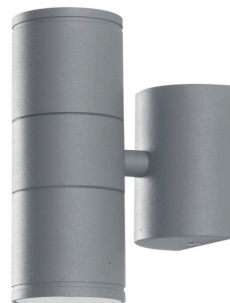

Objednací číslo: I-JUMP-AP2 SIL

**FAN Europe Svítidlo JUMP Nástěnné
Chrom/Stříbrná GU10 IP44**

TECHNICKÉ PARAMETRY

| | |
|----------------|------------|
| Barva | Chrom |
| Délka | 110 mm |
| Výška | 160 mm |
| Šířka | 60 mm |
| Průměr | 0 mm |
| Závit | GU10 |
| Napětí | 220 |
| Napětí | 240V |
| Frekvence | 50 Hz |
| Frekvence | 60Hz Hz |
| Stupeň krytí | IP44 |
| Hmotnost v KG | 0,75 kg |
| Stmívatelné | NE |
| Záruka | 5roky roky |
| Senzor | NE |
| Izolační třída | I |

POPIS PRODUKTU

Nástěnné světlo od Fan Europe ve stříbrné barvě, se žárovkou GU10, pro venkovní použití. Má stupeň krytí IP44, což znamená, že pevné předměty větší než jeden milimetr neproniknou, ani voda s velkou intenzitou.

Svítidlo "JUMP" není jen dalším osvětlením. Je to designový prvek, který se stane středem vaší pozornosti. Jeho hliníkové provedení v kombinaci s chromem, stříbrnou barvou nebo nerezovou ocelí dodá vašemu interiéru moderní a sofistikovaný vzhled. Každý pohled na toto svítidlo vám přinese radost a pocit luxusu.