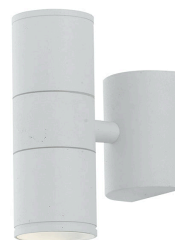

Objednací číslo: I-JUMP-AP2 BCO

FAN Europe Svítidlo JUMP Nástěnné Bílá GU10 IP44

TECHNICKÉ PARAMETRY

Barva	Bílá
Délka	110 mm
Výška	160 mm
Šířka	60 mm
Průměr	0 mm
Závit	GU10
Napětí	220
Napětí	240V
Frekvence	50 Hz
Frekvence	60Hz Hz
Stupeň krytí	IP44
Hmotnost v KG	0,75 kg
Stmívatelné	NE
Záruka	5roky roky
Senzor	NE
Izolační třída	I

POPIS PRODUKTU

Oživte své interiéry moderním a stylovým osvětlením s nástěnným svítidlem JUMP od renomovaného italského výrobce FAN EUROPE. Toto elegantní bílé nástěnné svítidlo z hliníku s dvojitým paprskem světla nahoru a dolů není jen prostředkem osvětlení, ale také designovým prvkem, který dodá vašim prostorům jedinečnou atmosféru a útulnost.

Svítidlo JUMP se vyznačuje jednoduchým a přitom sofistikovaným designem, který přináší do vašeho interiéru moderní vzhled a atmosféru. Jeho bílá barva vytváří kontrast s okolním prostředím a dodává vašim prostorům svěžest a eleganci. S dvojitým paprskem světla nahoru a dolů vytváří světelné efekty, které zvýrazňují a oživují vaše zdi.

Nástěnné svítidlo JUMP od FAN EUROPE je zárukou kvality a stylového designu za dostupnou cenu. Přináší nejen osvětlení, ale také jedinečný designový prvek, který zdobí vaše interiéry a dodává jim osobitý nádech.