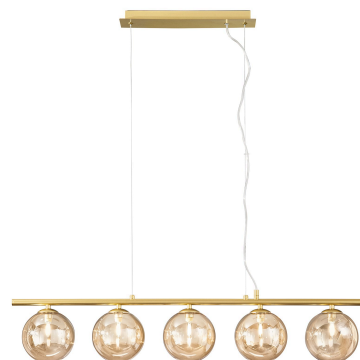

Objednací číslo: I-HONEY-SQ5

**FAN Europe Svítidlo HONEY Závěsné G9 IP20****TECHNICKÉ PARAMETRY**

Barva	Jiná
Délka	1000 mm
Výška	150 mm
Šířka	150 mm
Průměr	0 mm
Závit	G9
Stupeň krytí	IP20
Hmotnost v KG	4,5 kg
Stmívatelné	NE
Senzor	NE
Izolační třída	I

**POPIS PRODUKTU**

Závěsné svítidlo **FAN Europe HONEY** v lineární variantě o délce 100 cm představuje dokonalé spojení moderního designu a jemné elegance. Zlatá kovová konstrukce v kombinaci s kulovitými skleněnými stínidly v medovém odstínu vytváří harmonický a hřejivý vizuální efekt.

**Proč si vybrat právě toto svítidlo:**

- **Délka 100 cm** - ideální nad stůl pro 4 osoby
- **Zlatá kovová konstrukce** - elegantní a nadčasový vzhled
- **Skleněná stínidla v medovém tónu** - hřejivý světelný efekt
- **Patice G9** - možnost zvolit intenzitu i teplotu světla
- **Design značky FAN Europe** - důraz na detail a estetiku

- **Značka:** FAN Europe
- **Model:** HONEY
- **Typ:** Lineární závěsné svítidlo
- **Barva konstrukce:** Zlatá
- **Materiál stínidel:** Sklo (medový odstín)
- **Délka:** 100 cm - vhodné nad menší a středně velký stůl
- **Patice:** G9 - volba světelného zdroje dle preference
- **Krytí:** IP20 - určeno do interiéru