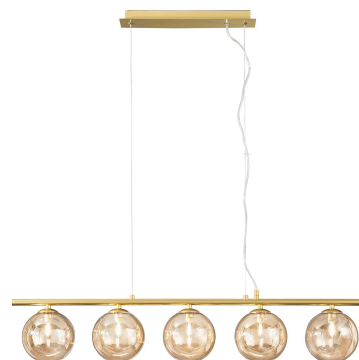

Objednací číslo: I-HONEY-SQ5

FAN Europe Svítidlo HONEY Závěsné G9 IP20**TECHNICKÉ PARAMETRY**

Barva	Jiná
Délka	1000 mm
Výška	150 mm
Šířka	150 mm
Průměr	0 mm
Závit	G9
Stupeň krytí	IP20
Hmotnost v KG	4,5 kg
Stmívatelné	NE
Senzor	NE
Izolační třída	I

**POPIS PRODUKTU**

Závěsné svítidlo **FAN Europe HONEY** v lineární variantě o délce 100 cm představuje dokonalé spojení moderního designu a jemné elegance. Zlatá kovová konstrukce v kombinaci s kulovitými skleněnými stínidly v medovém odstínu vytváří harmonický a hřejivý vizuální efekt.

Proč si vybrat právě toto svítidlo:

- **Délka 100 cm** - ideální nad stůl pro 4 osoby
- **Zlatá kovová konstrukce** - elegantní a nadčasový vzhled
- **Skleněná stínidla v medovém tónu** - hřejivý světelný efekt
- **Patice G9** - možnost zvolit intenzitu i teplotu světla
- **Design značky FAN Europe** - důraz na detail a estetiku

- **Značka:** FAN Europe
- **Model:** HONEY
- **Typ:** Lineární závěsné svítidlo
- **Barva konstrukce:** Zlatá
- **Materiál stínidel:** Sklo (medový odstín)
- **Délka:** 100 cm - vhodné nad menší a středně velký stůl
- **Patice:** G9 - volba světelného zdroje dle preference
- **Krytí:** IP20 - určeno do interiéru