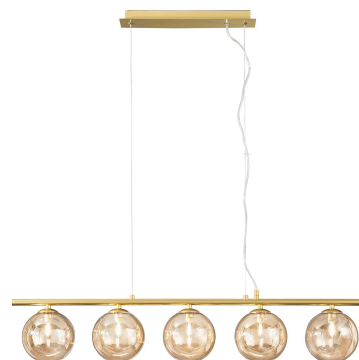

Objednací číslo: I-HONEY-SQ5

**FAN Europe Svítidlo HONEY Závěsné G9 IP20****TECHNICKÉ PARAMETRY**

Barva	Jiná
Délka	1000 mm
Výška	150 mm
Šířka	150 mm
Průměr	0 mm
Závit	G9
Stupeň krytí	IP20
Hmotnost v KG	4,5 kg
Stmívatelné	NE
Senzor	NE
Izolační třída	I

**POPIS PRODUKTU**

Závěsné svítidlo **FAN Europe HONEY** v lineární variantě o délce 100 cm představuje dokonalé spojení moderního designu a jemné elegance. Zlatá kovová konstrukce v kombinaci s kulovitými skleněnými stínidly v medovém odstínu vytváří harmonický a hřejivý vizuální efekt.

**Proč si vybrat právě toto svítidlo:**

- **Délka 100 cm** - ideální nad stůl pro 4 osoby
- **Zlatá kovová konstrukce** - elegantní a nadčasový vzhled
- **Skleněná stínidla v medovém tónu** - hřejivý světelný efekt
- **Patice G9** - možnost zvolit intenzitu i teplotu světla
- **Design značky FAN Europe** - důraz na detail a estetiku

- **Značka:** FAN Europe
- **Model:** HONEY
- **Typ:** Lineární závěsné svítidlo
- **Barva konstrukce:** Zlatá
- **Materiál stínidel:** Sklo (medový odstín)
- **Délka:** 100 cm - vhodné nad menší a středně velký stůl
- **Patice:** G9 - volba světelného zdroje dle preference
- **Krytí:** IP20 - určeno do interiéru