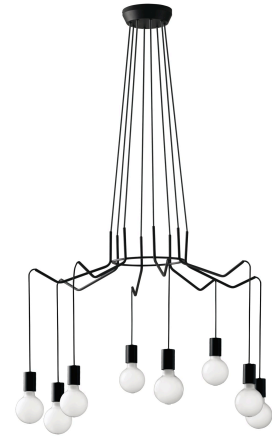

Objednací číslo: I-HABITAT-S8 NER

FAN Europe Svítidlo HABITAT Závěsné 8xE27 Černé IP20

TECHNICKÉ PARAMETRY

Barva	Černá
Délka	850 mm
Výška	400 mm
Šířka	850 mm
Průměr	0 mm
Závit	E27
Stupeň krytí	IP20
Hmotnost v KG	5,1 kg
Stmívatelné	NE
Senzor	NE
Izolační třída	I

POPIS PRODUKTU

Minimalismus, elegance a výrazný design v jednom. **Závěsné svítidlo HABITAT od značky FAN Europe** zaujme na první pohled svou netradiční konstrukcí, která připomíná moderní světelnou instalaci. Osm světelných bodů zavěšených na jemných kabelech vytváří dynamickou kompozici, která dodá interiéru osobitý charakter.

Černá kovová konstrukce působí moderně a zároveň nadčasově. Otevřený design bez stínidel nechává vyniknout samotné světelné zdroje, díky čemuž se svítidlo stává výrazným dekorativním prvkem. Skvěle se hodí zejména pro **dekorativní filamentové žárovky**, které podtrhnou jeho industriální styl.

Proč si vybrat právě toto svítidlo

- ✓ **Moderní design HABITAT** - originální kompozice osmi světelných bodů vytváří působivou dominantu prostoru.
- ✓ **Industriální černé provedení** - stylový doplněk moderních a loftových interiérů.
- ✓ **Volba dekorativních žárovek** - otevřená konstrukce umožňuje přizpůsobit atmosféru světla.
- ✓ **Vzdušná kovová konstrukce** - výrazný design bez pocitu těžkosti v prostoru.