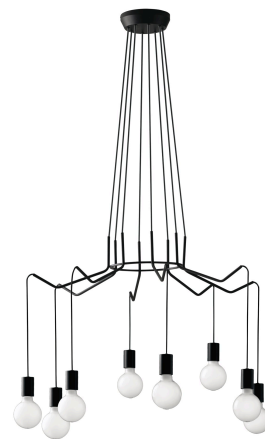

Objednací číslo: I-HABITAT-S8 NER

FAN Europe Svítidlo HABITAT Závěsné 8xE27 Černé IP20

TECHNICKÉ PARAMETRY

Barva	Černá
Délka	850 mm
Výška	400 mm
Šířka	850 mm
Průměr	0 mm
Závit	E27
Stupeň krytí	IP20
Hmotnost v KG	5,1 kg
Stmívatelné	NE
Senzor	NE
Izolační třída	I

POPIS PRODUKTU

Minimalismus, elegance a výrazný design v jednom. **Závěsné svítidlo HABITAT od značky FAN Europe** zaujme na první pohled svou netradiční konstrukcí, která připomíná moderní světelnou instalaci. Osm světelných bodů zavěšených na jemných kabelech vytváří dynamickou kompozici, která dodá interiéru osobitý charakter.

Černá kovová konstrukce působí moderně a zároveň nadčasově. Otevřený design bez stínidel nechává vyniknout samotné světelné zdroje, díky čemuž se svítidlo stává výrazným dekorativním prvkem. Skvěle se hodí zejména pro **dekorativní filamentové žárovky**, které podtrhnou jeho industriální styl.

Proč si vybrat právě toto svítidlo

- ✓ **Moderní design HABITAT** - originální kompozice osmi světelných bodů vytváří působivou dominantu prostoru.
- ✓ **Industriální černé provedení** - stylový doplněk moderních a loftových interiérů.
- ✓ **Volba dekorativních žárovek** - otevřená konstrukce umožňuje přizpůsobit atmosféru světla.
- ✓ **Vzdušná kovová konstrukce** - výrazný design bez pocitu těžkosti v prostoru.