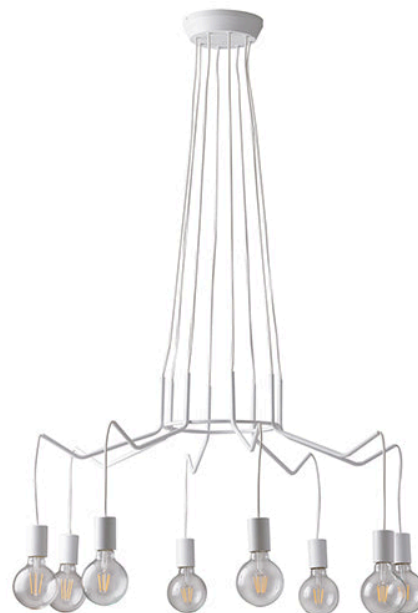

Objednací číslo: I-HABITAT-S8 BCO**FAN Europe Svítidlo HABITAT Závěsné 8xE27
Bílé IP20****TECHNICKÉ PARAMETRY**

Barva	Bílá
Délka	850 mm
Výška	400 mm
Šířka	850 mm
Průměr	0 mm
Závit	E27
Stupeň krytí	IP20
Hmotnost v KG	5,1 kg
Stmívatelné	NE
Senzor	NE
Izolační třída	I

POPIS PRODUKTU

Moderní interiér si žádá světlo, které je nejen funkční, ale také designové. **Závěsné svítidlo HABITAT od značky FAN Europe** zaujme na první pohled svou originální konstrukcí s osmi zavěšenými světelnými body. Jemná **bílá kovová konstrukce** spolu s elegantně vedenými kabely vytváří lehký, téměř sochařský dojem, který dodá prostoru osobitý charakter.

Proč si vybrat právě toto svítidlo

- ✓ **Originální design HABITAT** – dynamická konstrukce s osmi světelnými body vytváří výraznou dominantu prostoru.
- ✓ **Flexibilní styl osvětlení** – ideální pro dekorativní žárovky, které určují výsledný vzhled světla.
- ✓ **Vzdušná kovová konstrukce** – působí lehce a elegantně i ve větších místnostech.
- ✓ **Univerzální bílá barva** – skvěle zapadne do moderních, skandinávských i minimalistických interiérů.

Technické specifikace v kostce

Značka: FAN Europe – evropský výrobce designového osvětlení.

Model: HABITAT.

Typ: závěsné svítidlo.

Počet světelných zdrojů: 8× E27 – možnost použití dekorativních LED žárovek.