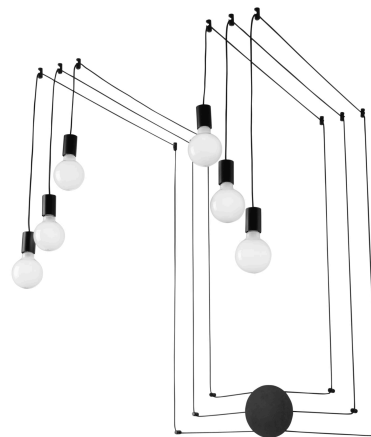

Objednací číslo: I-HABITAT-PL6 NER**FAN Europe Svítidlo HABITAT Závěsné 6xE27
Černé IP20****TECHNICKÉ PARAMETRY**

Barva	Černá
Délka	20 mm
Výška	5000 mm
Šířka	20 mm
Průměr	0 mm
Závit	E27
Stupeň krytí	IP20
Hmotnost v KG	2,8 kg
Stmívatelné	NE
Senzor	NE
Izolační třída	I

POPIS PRODUKTU

Originální osvětlení, které posouvá hranice klasických závěsných svítidel. **Závěsné svítidlo HABITAT od značky FAN Europe** nabízí kreativní řešení osvětlení s variabilní instalací kabelů, díky které můžete vytvořit jedinečnou světelnou kompozici přímo na stropě.

Konstrukce tvořená **jemnými kabely, stropními úchyty a šesti zavěšenými světelnými body** působí velmi lehce a moderně. Díky možnosti individuálního rozmístění závěsů lze světlo přizpůsobit konkrétnímu prostoru – nad jídelní stůl, do obývacího pokoje nebo do otevřených loftových interiérů.

Černé provedení konstrukce dodává svítidlu výrazný industriální charakter a vytváří elegantní kontrast s dekorativními žárovkami. Otevřený design bez stínidel navíc umožňuje plně vyniknout světelnému zdroji a podtrhuje moderní charakter svítidla.