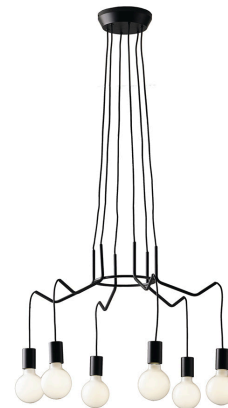

Objednací číslo: I-HABITAT-S6 NER**FAN Europe Svítidlo HABITAT Závěsné 6xE27
Černé IP20****TECHNICKÉ PARAMETRY**

Barva	Černá
Délka	660 mm
Výška	390 mm
Šířka	660 mm
Průměr	0 mm
Závit	E27
Stupeň krytí	IP20
Hmotnost v KG	3 kg
Stmívatelné	NE
Senzor	NE
Izolační třída	I

POPIS PRODUKTU

Stylové osvětlení může být zároveň funkční i designové. **Závěsné svítidlo HABITAT od značky FAN Europe** představuje moderní světelný prvek, který zaujme svou netradiční konstrukcí a minimalistickým vzhledem. Šest světelných bodů zavěšených na jemných kabelech vytváří dynamickou kompozici, která dodá interiéru osobitý charakter.

Černá kovová konstrukce dodává svítidlu výrazný industriální nádech a skvěle kontrastuje s dekorativními žárovkami. Otevřený design bez stínidel umožňuje plně vyniknout samotnému světelnému zdroji, díky čemuž se svítidlo stává nejen praktickým osvětlením, ale také **stylovým designovým prvkem interiéru**.

Proč si vybrat právě toto svítidlo

- ✓ **Design HABITAT** - originální kompozice šesti světelných bodů vytváří výrazný vizuální efekt.
- ✓ **Industriální černé provedení** - perfektní doplněk moderních a loftových interiérů.
- ✓ **Volnost při výběru žárovek** - otevřená konstrukce umožňuje využít dekorativní filamentové žárovky.
- ✓ **Vzdušná kovová konstrukce** - designové svítidlo, které nepůsobí těžce ani ve menších prostorech.