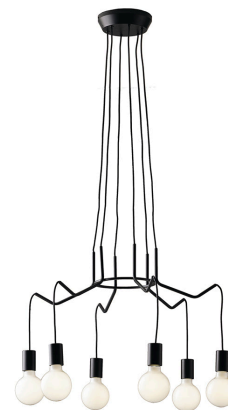

**Objednací číslo: I-HABITAT-S6 NER****FAN Europe Svítidlo HABITAT Závěsné 6xE27  
Černé IP20****TECHNICKÉ PARAMETRY**

|                       |        |
|-----------------------|--------|
| <b>Barva</b>          | Černá  |
| <b>Délka</b>          | 660 mm |
| <b>Výška</b>          | 390 mm |
| <b>Šířka</b>          | 660 mm |
| <b>Průměr</b>         | 0 mm   |
| <b>Závit</b>          | E27    |
| <b>Stupeň krytí</b>   | IP20   |
| <b>Hmotnost v KG</b>  | 3 kg   |
| <b>Stmívatelné</b>    | NE     |
| <b>Senzor</b>         | NE     |
| <b>Izolační třída</b> | I      |

## POPIS PRODUKTU

Stylové osvětlení může být zároveň funkční i designové. **Závěsné svítidlo HABITAT od značky FAN Europe** představuje moderní světelný prvek, který zaujme svou netradiční konstrukcí a minimalistickým vzhledem. Šest světelných bodů zavěšených na jemných kabelech vytváří dynamickou kompozici, která dodá interiéru osobitý charakter.

**Černá kovová konstrukce** dodává svítidlu výrazný industriální nádech a skvěle kontrastuje s dekorativními žárovkami. Otevřený design bez stínidel umožňuje plně vyniknout samotnému světelnému zdroji, díky čemuž se svítidlo stává nejen praktickým osvětlením, ale také **stylovým designovým prvkem interiéru**.

### Proč si vybrat právě toto svítidlo

- ✓ **Design HABITAT** - originální kompozice šesti světelných bodů vytváří výrazný vizuální efekt.
- ✓ **Industriální černé provedení** - perfektní doplněk moderních a loftových interiérů.
- ✓ **Volnost při výběru žárovek** - otevřená konstrukce umožňuje využít dekorativní filamentové žárovky.
- ✓ **Vzdušná kovová konstrukce** - designové svítidlo, které nepůsobí těžce ani ve menších prostorech.