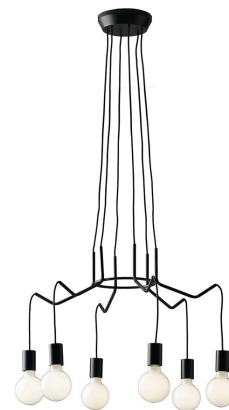

**Objednací číslo: I-HABITAT-S6 NER****FAN Europe Svítidlo HABITAT Závěsné 6xE27  
Černé IP20****TECHNICKÉ PARAMETRY**

<b>Barva</b>	Černá
<b>Délka</b>	660 mm
<b>Výška</b>	390 mm
<b>Šířka</b>	660 mm
<b>Průměr</b>	0 mm
<b>Závit</b>	E27
<b>Stupeň krytí</b>	IP20
<b>Hmotnost v KG</b>	3 kg
<b>Stmívatelné</b>	NE
<b>Senzor</b>	NE
<b>Izolační třída</b>	I

## POPIS PRODUKTU

Stylové osvětlení může být zároveň funkční i designové. **Závěsné svítidlo HABITAT od značky FAN Europe** představuje moderní světelný prvek, který zaujme svou netradiční konstrukcí a minimalistickým vzhledem. Šest světelných bodů zavěšených na jemných kabelech vytváří dynamickou kompozici, která dodá interiéru osobitý charakter.

**Černá kovová konstrukce** dodává svítidlu výrazný industriální nádech a skvěle kontrastuje s dekorativními žárovkami. Otevřený design bez stínidel umožňuje plně vyniknout samotnému světelnému zdroji, díky čemuž se svítidlo stává nejen praktickým osvětlením, ale také **stylovým designovým prvkem interiéru**.

### Proč si vybrat právě toto svítidlo

- ✓ **Design HABITAT** - originální kompozice šesti světelných bodů vytváří výrazný vizuální efekt.
- ✓ **Industriální černé provedení** - perfektní doplněk moderních a loftových interiérů.
- ✓ **Volnost při výběru žárovek** - otevřená konstrukce umožňuje využít dekorativní filamentové žárovky.
- ✓ **Vzdušná kovová konstrukce** - designové svítidlo, které nepůsobí těžce ani ve menších prostorech.