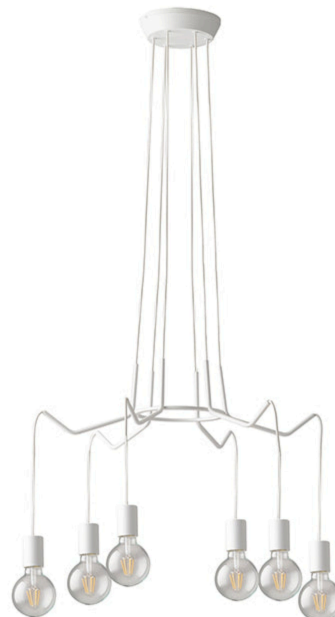

Objednací číslo: I-HABITAT-S6 BCO

**FAN Europe Svítidlo HABITAT Závěsné 6xE27  
Bílé IP20****TECHNICKÉ PARAMETRY**

RGB/RGBW	NE
Barva	Bílá
CCT	NE
Délka	660
Výška	390
Šířka	660
Závit	E27
Napětí	220
Stupeň krytí	IP20
Hmotnost v KG	3
Stmívatelné	NE
Senzor	NE
Solární panel	NE
Izolační třída	I

**POPIS PRODUKTU**

Závěsné svítidlo HABITAT od renomované italské značky FAN EUROPE je výrazným designovým kouskem, který dokonale spojuje eleganci a funkčnost. S moderním vzhledem a flexibilními kabely v bílé barvě přináší do vašeho interiéru nádech industriálního stylu a přizpůsobitelnosti. Šest kabelů zakončených objímkou umístěných na kulaté základně vám umožní přizpůsobit světlo tak, aby odpovídalo vašim potřebám a konkrétnímu prostoru. Tato lampa je ideální volbou pro kreativní interiéry, kde je kladen důraz na flexibilitu a moderní design. Ať už ji umístíte nad jídelní stůl, do pracovny nebo nad barový pult, svítidlo HABITAT se stane nejen praktickým zdrojem světla, ale i výrazným dekorativním prvkem. Bílý kov a minimalistické kabely, dělají z tohoto svítidla univerzální doplněk do moderního interiéru. Svítidlo FAN EUROPE zaručuje spolehlivost a kvalitu, které si vaši zákazníci zamilují.