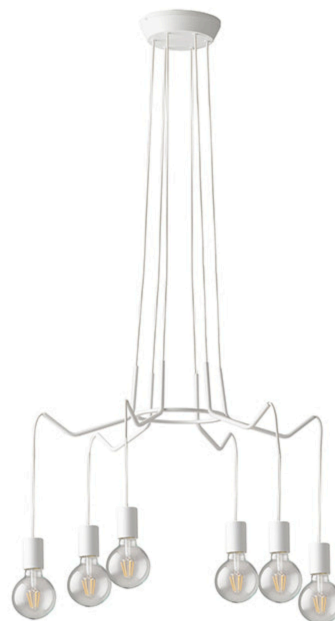

Objednací číslo: I-HABITAT-S6 BCO**FAN Europe Svítidlo HABITAT Závěsné 6xE27
Bílé IP20****TECHNICKÉ PARAMETRY**

Barva	Bílá
Délka	660 mm
Výška	390 mm
Šířka	660 mm
Průměr	0 mm
Závit	E27
Stupeň krytí	IP20
Hmotnost v KG	3 kg
Stmívatelné	NE
Senzor	NE
Izolační třída	I

POPIS PRODUKTU

Moderní světlo, které zaujme svou jednoduchostí i originalitou. **Závěsné svítidlo HABITAT od značky FAN Europe** představuje designový prvek, který dokáže proměnit atmosféru celé místnosti. Elegantní konstrukce s jemnými kabely a šesti zavěšenými světelnými body vytváří dynamickou kompozici, která působí lehce a zároveň velmi moderně.

Bílé kovové provedení dodává svítidlu čistý a nadčasový vzhled. Otevřený design bez stínidel umožňuje vyniknout samotným žárovkám, díky čemuž se svítidlo stává výrazným dekorativním prvkem interiéru. Skvěle se hodí zejména pro **dekorativní filamentové žárovky**, které zvýrazní jeho styl a vytvoří příjemnou atmosféru.

Proč si vybrat právě toto svítidlo

- ✓ **Design HABITAT** – moderní kompozice šesti světelných bodů přináší originální vzhled.
- ✓ **Minimalistické bílé provedení** – snadno zapadne do moderních a skandinávských interiérů.
- ✓ **Variabilní atmosféra světla** – díky otevřenému designu můžete zvolit dekorativní žárovky podle stylu interiéru.
- ✓ **Vzdušná konstrukce** – výrazné svítidlo, které nepůsobí těžce ani v menších prostorách.