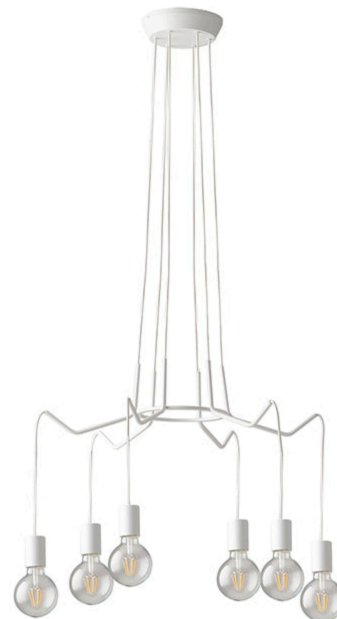

**Objednací číslo: I-HABITAT-S6 BCO****FAN Europe Svítidlo HABITAT Závěsné 6xE27  
Bílé IP20****TECHNICKÉ PARAMETRY**

<b>Barva</b>	Bílá
<b>Délka</b>	660 mm
<b>Výška</b>	390 mm
<b>Šířka</b>	660 mm
<b>Průměr</b>	0 mm
<b>Závit</b>	E27
<b>Stupeň krytí</b>	IP20
<b>Hmotnost v KG</b>	3 kg
<b>Stmívatelné</b>	NE
<b>Senzor</b>	NE
<b>Izolační třída</b>	I

## POPIS PRODUKTU

Moderní světlo, které zaujme svou jednoduchostí i originalitou. **Závěsné svítidlo HABITAT od značky FAN Europe** představuje designový prvek, který dokáže proměnit atmosféru celé místnosti. Elegantní konstrukce s jemnými kabely a šesti zavěšenými světelnými body vytváří dynamickou kompozici, která působí lehce a zároveň velmi moderně.

**Bílé kovové provedení** dodává svítidlu čistý a nadčasový vzhled. Otevřený design bez stínidel umožňuje vyniknout samotným žárovkám, díky čemuž se svítidlo stává výrazným dekorativním prvkem interiéru. Skvěle se hodí zejména pro **dekorativní filamentové žárovky**, které zvýrazní jeho styl a vytvoří příjemnou atmosféru.

### Proč si vybrat právě toto svítidlo

- ✓ **Design HABITAT** – moderní kompozice šesti světelných bodů přináší originální vzhled.
- ✓ **Minimalistické bílé provedení** – snadno zapadne do moderních a skandinávských interiérů.
- ✓ **Variabilní atmosféra světla** – díky otevřenému designu můžete zvolit dekorativní žárovky podle stylu interiéru.
- ✓ **Vzdušná konstrukce** – výrazné svítidlo, které nepůsobí těžce ani v menších prostorách.