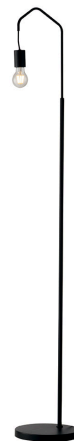

Objednací číslo: I-HABITAT-PT NER

**FAN Europe Svítidlo HABITAT Stojací lampa E27
Černá IP20**

TECHNICKÉ PARAMETRY

Barva	Černá
Délka	295 mm
Výška	1650 mm
Šířka	295 mm
Průměr	0 mm
Závit	E27
Stupeň krytí	IP20
Hmotnost v KG	3,83 kg
Stmívatelné	NE
Senzor	NE
Izolační třída	I

POPIS PRODUKTU

Minimalistická elegance pro moderní interiér. **Stojací lampa HABITAT od značky FAN Europe** v matné černé barvě zaujme svou štíhlou kovovou konstrukcí a jednoduchým designem, který nechává vyniknout dekorativní žárovku. Jemně zahnuté horní rameno vytváří elegantní siluetu a zároveň přirozeně směřuje světlo do prostoru. Díky svému nadčasovému vzhledu se lampa perfektně hodí do **moderních, industriálních i minimalistických interiérů**. Skvěle poslouží jako **stylové doplňkové osvětlení vedle pohovky, křesla nebo v čtecím koutku**, kde vytvoří příjemnou atmosféru pro odpočinek i večerní relaxaci.

Proč si vybrat právě tuto lampu

- ✓ **Minimalistický industriální design** – černé kovové provedení působí elegantně a moderně.
- ✓ **Dekorativní světelný efekt** – otevřená konstrukce zvýrazní designovou žárovku.
- ✓ **Štíhlá a stabilní konstrukce** – pevná základna zajišťuje bezpečné postavení lampy.
- ✓ **Patice E27** – kompatibilní s LED i dekorativními filamentovými žárovkami.