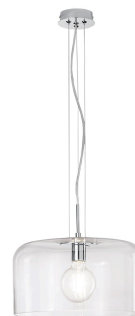

Objednací číslo: I-GIBUS-S35 TR

**FAN Europe Svítidlo GIBUS Závěsné E27
Průhledné IP20 Ø 35**

TECHNICKÉ PARAMETRY

| | |
|----------------|---------|
| Barva | Jiná |
| Délka | 350 mm |
| Výška | 200 mm |
| Šířka | 350 mm |
| Průměr | 0 mm |
| Závit | E27 |
| Stupeň krytí | IP20 |
| Hmotnost v KG | 3,74 kg |
| Stmívatelné | NE |
| Senzor | NE |
| Izolační třída | I |

POPIS PRODUKTU

Závěsné svítidlo **GIBUS** od značky **FAN Europe** v provedení **čirého skla** je ideální volbou pro milovníky jednoduchosti a nadčasové elegance. Varianta s průměrem **Ø 35 cm** nabízí kompaktnější řešení, které skvěle zapadne do menších interiérů a bytových dispozic.

Transparentní skleněné stínidlo nechává plně vyniknout světelný zdroj, díky čemuž můžete ovlivnit výsledný vzhled pomocí zvolené žárovky. Chromové kovové prvky dodávají svítidlu moderní a čistý charakter, který se snadno kombinuje s různými styly bydlení.

Model: GIBUS

Průměr: 35 cm - vhodné nad menší stůl

Barva skla: Průhledná - čistý světelný efekt

Materiál: Sklo + kov (chrom)

Patice: E27 - doporučujeme LED filament

Krytí: IP20 - určeno do suchých interiérů