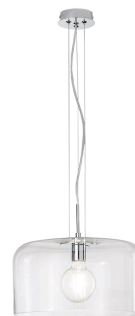

Objednací číslo: I-GIBUS-S35 TR

**FAN Europe Svítidlo GIBUS Závěsné E27  
Průhledné IP20 Ø 35**

## POPIS PRODUKTU

Závěsné svítidlo **GIBUS** od značky **FAN Europe** v provedení **čirého skla** je ideální volbou pro milovníky jednoduchosti a nadčasové elegance. Varianta s průměrem **Ø 35 cm** nabízí kompaktnější řešení, které skvěle zapadne do menších interiérů a bytových dispozic.

Transparentní skleněné stínidlo nechává plně vyniknout světelný zdroj, díky čemuž můžete ovlivnit výsledný vzhled pomocí zvolené žárovky. Chromové kovové prvky dodávají svítidlu moderní a čistý charakter, který se snadno kombinuje s různými styly bydlení.

**Proč si vybrat právě toto svítidlo**

- **Čiré sklo** - přirozené a nezkraslené světlo
- **Průměr 35 cm** - ideální nad menší jídelní stůl
- **Lehký a vzdušný vzhled** - nepůsobí robustně
- **Patice E27** - možnost volby intenzity i teploty světla
- **Design FAN Europe** - evropská kvalita a estetika