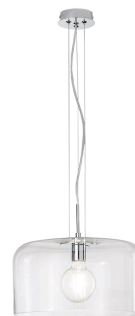

Objednací číslo: I-GIBUS-S35 TR

**FAN Europe Svítidlo GIBUS Závěsné E27
Průhledné IP20 Ø 35****TECHNICKÉ PARAMETRY**

Barva	Jiná
Délka	350 mm
Výška	200 mm
Šířka	350 mm
Průměr	0 mm
Závit	E27
Stupeň krytí	IP20
Hmotnost v KG	3,74 kg
Senzor	NE
Izolační třída	I

POPIS PRODUKTU

Závěsné svítidlo **GIBUS** od značky **FAN Europe** v provedení **čirého skla** je ideální volbou pro milovníky jednoduchosti a nadčasové elegance. Varianta s průměrem **Ø 35 cm** nabízí kompaktnější řešení, které skvěle zapadne do menších interiérů a bytových dispozic.

Transparentní skleněné stínidlo nechává plně vyniknout světelný zdroj, díky čemuž můžete ovlivnit výsledný vzhled pomocí zvolené žárovky. Chromové kovové prvky dodávají svítidlu moderní a čistý charakter, který se snadno kombinuje s různými styly bydlení.

Model: GIBUS

Průměr: 35 cm - vhodné nad menší stůl

Barva skla: Průhledná - čistý světelný efekt

Materiál: Sklo + kov (chrom)

Patice: E27 - doporučujeme LED filament

Krytí: IP20 - určeno do suchých interiérů