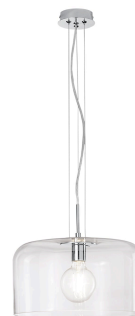

Objednací číslo: I-GIBUS-S35 TR**FAN Europe Svítidlo GIBUS Závěsné E27
Průhledné IP20 Ø 35****TECHNICKÉ PARAMETRY**

Barva	Jiná
Délka	350 mm
Výška	200 mm
Šířka	350 mm
Průměr	0 mm
Závit	E27
Stupeň krytí	IP20
Hmotnost v KG	3,74 kg
Stmívatelné	NE
Senzor	NE
Izolační třída	I

POPIS PRODUKTU

Přineste do svého interiéru nádech elegance a moderního designu se závěsným lustrem FAN Europe GIBUS. Tento lustr z lesklého foukaného skla v průhledném provedení dokonale kombinuje minimalistickou estetičnost s funkčností, čímž se stává ideálním doplňkem pro jakýkoliv prostor. Jeho jemné, lineární tvary vytvářejí v místnosti vzdušnost a světlo, které skvěle zapadá do moderních i klasických interiérů.

Svítidlo GIBUS je nejen praktickým osvětlením, ale také výrazným designovým prvkem, který okamžitě upoutá pozornost. S ním proměníte jakoukoliv místnost na stylové a příjemné místo, ideální pro rodinné večere, večírky nebo pracovní setkání. Kvalitní zpracování italské značky FAN Europe, proslulé svou dlouhou historií a tradicí, zaručuje, že toto svítidlo přináší nejen krásu, ale také spolehlivost a trvanlivost. Umožněte svému prostoru vyzařovat osobitost a charakter s lustrem, který je skutečným uměleckým dílem.