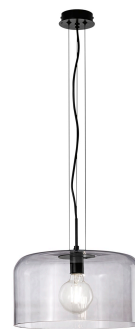

## TECHNICKÝ LIST

Objednací číslo: I-GIBUS-S35 GR

**FAN Europe Svítidlo GIBUS Závěsné E27**  
**Kouřové IP20 Ø 35**

## POPIS PRODUKTU

Závěsné svítidlo **GIBUS** od značky **FAN Europe** v provedení **kouřového skla** představuje stylové a nadčasové řešení pro moderní interiéry. Varianta s průměrem **Ø 35 cm** je ideální tam, kde potřebujete elegantní světelný prvek bez přílišné dominance.

Transparentní šedý odstín jemně tlumí světlo a vytváří příjemnou atmosféru, zatímco černá kovová konstrukce dodává svítidlu moderní a lehce industriální výraz. Otevřený design umožňuje plně vyniknout dekorativní žárovce E27.

### Proč si vybrat právě toto svítidlo

- **Kouřové sklo** – moderní a elegantní vzhled
- **Průměr 35 cm** – vhodné do menších prostor
- **Černé kovové prvky** – kontrastní a současný design
- **Patice E27** – možnost volby intenzity i teploty světla
- **Design FAN Europe** – důraz na estetiku a kvalitu