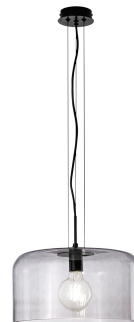

Objednací číslo: I-GIBUS-S35 GR

**FAN Europe Svítidlo GIBUS Závěsné E27
Kouřové IP20 Ø 35****TECHNICKÉ PARAMETRY**

RGB/RGBW	NE
Barva	Kouřová
CCT	NE
Délka	350
Výška	200
Šířka	350
Závit	E27
Napětí	220
Stupeň krytí	IP20
Hmotnost v KG	3,74
Stmívatelné	NE
Senzor	NE
Solární panel	NE
Izolační třída	I

**POPIS PRODUKTU**

Přidejte do svého domova nádech elegance a sofistikovanosti s závěsným lustrem FAN Europe GIBUS v kouřovém provedení. Tento okouzlující lustr, vyrobený z lesklého foukaného skla, je skvostným příkladem moderního designu, který kombinuje nadčasovou krásu s inovativními liniemi. Kouřové sklo, z něhož je struktura vyrobena, vytváří mystickou atmosféru a dodává prostoru hloubku a charakter.

Svítidlo GIBUS je dokonalou volbou pro ty, kteří chtějí proměnit obyčejné chvíle na nezapomenutelné zážitky. Jeho teplé a jemné osvětlení navodí pocit pohody a útulnosti, ať už pořádáte večerní oslavu s přáteli, nebo si užíváte klidný večer se svými blízkými. S tímto lustrem se vaše místnosti stanou místem setkávání a sdílení, kde se rodí vzpomínky. Vybírejte s důvěrou, protože značka FAN Europe, s dlouhou historií a silným zázemím, zaručuje vysokou kvalitu a trvanlivost každého výrobku.