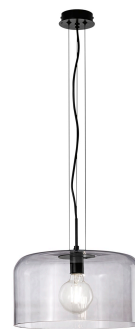

Objednací číslo: I-GIBUS-S35 GR

FAN Europe Svítidlo GIBUS Závěsné E27
Kouřové IP20 Ø 35

TECHNICKÉ PARAMETRY

Barva	Chrom
Délka	350 mm
Výška	200 mm
Šířka	350 mm
Průměr	0 mm
Závit	E27
Stupeň krytí	IP20
Hmotnost v KG	3,74 kg
Stmívatelné	NE
Senzor	NE
Izolační třída	I

POPIS PRODUKTU

Závěsné svítidlo **GIBUS** od značky **FAN Europe** v provedení **kouřového skla** představuje stylové a nadčasové řešení pro moderní interiéry. Varianta s průměrem **Ø 35 cm** je ideální tam, kde potřebujete elegantní světelný prvek bez přílišné dominance.

Transparentní šedý odstín jemně tlumí světlo a vytváří příjemnou atmosféru, zatímco černá kovová konstrukce dodává svítidlu moderní a lehce industriální výraz. Otevřený design umožňuje plně vyniknout dekorativní žárovce E27.

Proč si vybrat právě toto svítidlo

- **Kouřové sklo** – moderní a elegantní vzhled
- **Průměr 35 cm** – vhodné do menších prostor
- **Černé kovové prvky** – kontrastní a současný design
- **Patice E27** – možnost volby intenzity i teploty světla
- **Design FAN Europe** – důraz na estetiku a kvalitu