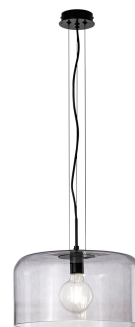

Objednací číslo: I-GIBUS-S35 GR**FAN Europe Svítidlo GIBUS Závěsné E27
Kouřové IP20 Ø 35****TECHNICKÉ PARAMETRY**

Barva	Chrom
Délka	350 mm
Výška	200 mm
Šířka	350 mm
Průměr	0 mm
Závit	E27
Stupeň krytí	IP20
Hmotnost v KG	3,74 kg
Stmívatelné	NE
Senzor	NE
Izolační třída	I

POPIS PRODUKTU

Přidejte do svého domova nádech elegance a sofistikovanosti s závěsným lustrem FAN Europe GIBUS v kouřovém provedení. Tento okouzlující lustr, vyrobený z lesklého foukaného skla, je skvostným příkladem moderního designu, který kombinuje nadčasovou krásu s inovativními liniemi. Kouřové sklo, z něhož je struktura vyrobena, vytváří mystickou atmosféru a dodává prostoru hloubku a charakter.

Svítidlo GIBUS je dokonalou volbou pro ty, kteří chtějí proměnit obyčejné chvíle na nezapomenutelné zážitky. Jeho teplé a jemné osvětlení navodí pocit pohody a útulnosti, ať už pořádáte večerní oslavu s přáteli, nebo si užíváte klidný večer se svými blízkými. S tímto lustrem se vaše místnosti stanou místem setkávání a sdílení, kde se rodí vzpomínky. Vybírejte s důvěrou, protože značka FAN Europe, s dlouhou historií a silným zázemím, zaručuje vysokou kvalitu a trvanlivost každého výrobku.