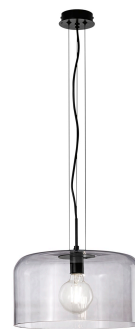

TECHNICKÝ LIST

Objednací číslo: I-GIBUS-S35 GR

FAN Europe Svítidlo GIBUS Závěsné E27
Kouřové IP20 Ø 35

TECHNICKÉ PARAMETRY

Barva	Chrom
Délka	350 mm
Výška	200 mm
Šířka	350 mm
Průměr	0 mm
Závit	E27
Stupeň krytí	IP20
Hmotnost v KG	3,74 kg
Stmívatelné	NE
Senzor	NE
Izolační třída	I

POPIS PRODUKTU

Závěsné svítidlo **GIBUS** od značky **FAN Europe** v provedení **kouřového skla** představuje stylové a nadčasové řešení pro moderní interiéry. Varianta s průměrem **Ø 35 cm** je ideální tam, kde potřebujete elegantní světelný prvek bez přílišné dominance.

Transparentní šedý odstín jemně tlumí světlo a vytváří příjemnou atmosféru, zatímco černá kovová konstrukce dodává svítidlu moderní a lehce industriální výraz. Otevřený design umožňuje plně vyniknout dekorativní žárovce E27.

Proč si vybrat právě toto svítidlo

- **Kouřové sklo** – moderní a elegantní vzhled
- **Průměr 35 cm** – vhodné do menších prostor
- **Černé kovové prvky** – kontrastní a současný design
- **Patice E27** – možnost volby intenzity i teploty světla
- **Design FAN Europe** – důraz na estetiku a kvalitu