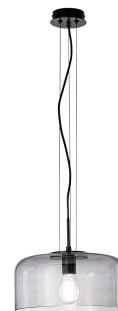

**Objednací číslo: I-GIBUS-S30 GR****FAN Europe Svítidlo GIBUS Závěsné E27  
Kouřové IP20 Ø 30****TECHNICKÉ PARAMETRY**

Barva	Chrom
Délka	300 mm
Výška	150 mm
Šířka	300 mm
Průměr	0 mm
Závit	E27
Stupeň krytí	IP20
Hmotnost v KG	2,74 kg
Stmívatelné	NE
Senzor	NE
Izolační třída	I

**POPIS PRODUKTU**

Přidejte do svého domova nádech elegance a sofistikovanosti s závěsným lustrem FAN Europe GIBUS v kouřovém provedení. Tento okouzlující lustr, vyrobený z lesklého foukaného skla, je skvostným příkladem moderního designu, který kombinuje nadčasovou krásu s inovativními liniemi. Kouřové sklo, z něhož je struktura vyrobena, vytváří mystickou atmosféru a dodává prostoru hloubku a charakter.

Svítidlo GIBUS je dokonalou volbou pro ty, kteří chtějí proměnit obyčejné chvíle na nezapomenutelné zážitky. Jeho teplé a jemné osvětlení navodí pocit pohody a útulnosti, ať už pořádáte večerní oslavu s přáteli, nebo si užíváte klidný večer se svými blízkými. S tímto lustrem se vaše místnosti stanou místem setkávání a sdílení, kde se rodí vzpomínky. Vybírejte s důvěrou, protože značka FAN Europe, s dlouhou historií a silným zázemím, zaručuje vysokou kvalitu a trvanlivost každého výrobku.