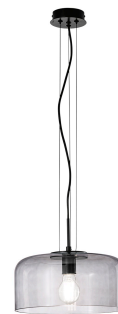

Objednací číslo: I-GIBUS-S30 GR

**FAN Europe Svítidlo GIBUS Závěsné E27**  
**Kouřové IP20 Ø 30**

## POPIS PRODUKTU

Závěsné svítidlo **GIBUS** od značky **FAN Europe** v provedení **kouřového skla** představuje stylové a nadčasové řešení pro moderní interiéry. Varianta s průměrem **Ø 30 cm** je ideální tam, kde potřebujete elegantní světelný prvek bez přílišné dominance.

Transparentní šedý odstín jemně tlumí světlo a vytváří příjemnou atmosféru, zatímco černá kovová konstrukce dodává svítidlu moderní a lehce industriální výraz. Otevřený design umožňuje plně vyniknout dekorativní žárovce E27.

### Proč si vybrat právě toto svítidlo

- **Kouřové sklo** – moderní a elegantní vzhled
- **Průměr 30 cm** – vhodné do menších prostor
- **Černé kovové prvky** – kontrastní a současný design
- **Patice E27** – možnost volby intenzity i teploty světla
- **Design FAN Europe** – důraz na estetiku a kvalitu