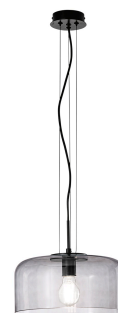

Objednací číslo: I-GIBUS-S30 GR

FAN Europe Svítidlo GIBUS Závěsné E27
Kouřové IP20 Ø 30

TECHNICKÉ PARAMETRY

| | |
|----------------|---------|
| Barva | Chrom |
| Délka | 300 mm |
| Výška | 150 mm |
| Šířka | 300 mm |
| Průměr | 0 mm |
| Závit | E27 |
| Stupeň krytí | IP20 |
| Hmotnost v KG | 2,74 kg |
| Stmívatelné | NE |
| Senzor | NE |
| Izolační třída | I |

POPIS PRODUKTU

Závěsné svítidlo **GIBUS** od značky **FAN Europe** v provedení **kouřového skla** představuje stylové a nadčasové řešení pro moderní interiéry. Varianta s průměrem **Ø 30 cm** je ideální tam, kde potřebujete elegantní světelný prvek bez přílišné dominance.

Transparentní šedý odstín jemně tlumí světlo a vytváří příjemnou atmosféru, zatímco černá kovová konstrukce dodává svítidlu moderní a lehce industriální výraz. Otevřený design umožňuje plně vyniknout dekorativní žárovce E27.

Proč si vybrat právě toto svítidlo

- **Kouřové sklo** – moderní a elegantní vzhled
- **Průměr 30 cm** – vhodné do menších prostor
- **Černé kovové prvky** – kontrastní a současný design
- **Patice E27** – možnost volby intenzity i teploty světla
- **Design FAN Europe** – důraz na estetiku a kvalitu