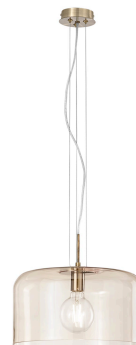

Objednací číslo: I-GIBUS-S35 AMB

**FAN Europe Svítidlo GIBUS Závěsné E27  
Jantarové IP20 Ø 35**

## POPIS PRODUKTU

Závěsné svítidlo **GIBUS** od značky **FAN Europe** vyniká jemně tónovaným **jantarovým sklem**, které dodává prostoru útulnost a příjemnou atmosféru. Varianta s průměrem **Ø 35 cm** je ideální volbou do menších interiérů nebo nad menší jídelní stůl. Transparentní sklo nechává vyniknout dekorativní žárovce a společně s kovovými detaily vytváří vyvážený moderní celek.

Svítidlo působí lehce, elegantně a snadno se stane stylovým centrem místnosti.

**Proč si vybrat právě toto svítidlo**

- **Jantarové sklo** – teplý a útulný světelný efekt
- **Průměr 35 cm** – ideální do menších prostor
- **Univerzální design** – moderní i lehce retro vzhled
- **Patice E27** – flexibilita při výběru žárovky
- **Design FAN Europe** – kvalita a evropský styl

**Značka:** FAN Europe – evropský výrobce designového osvětlení

**Model:** GIBUS

**Průměr:** 35 cm – vhodné nad menší jídelní stůl

**Barva skla:** Jantarová – hřejivý světelný efekt

**Patice:** E27 – doporučujeme LED filament