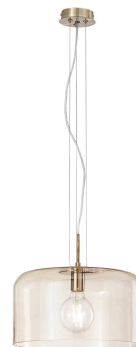

Objednací číslo: I-GIBUS-S35 AMB

**FAN Europe Svítidlo GIBUS Závěsné E27
Jantarové IP20 Ø 35**

TECHNICKÉ PARAMETRY

| | |
|----------------|---------|
| Barva | Jiná |
| Délka | 350 mm |
| Výška | 200 mm |
| Šířka | 350 mm |
| Průměr | 0 mm |
| Závit | E27 |
| Stupeň krytí | IP20 |
| Hmotnost v KG | 3,74 kg |
| Senzor | NE |
| Izolační třída | I |

POPIS PRODUKTU

Závěsné svítidlo **GIBUS** od značky **FAN Europe** vyniká jemně tónovaným **jantarovým sklem**, které dodává prostoru útulnost a příjemnou atmosféru. Varianta s průměrem **Ø 35 cm** je ideální volbou do menších interiérů nebo nad menší jídelní stůl. Transparentní sklo nechává vyniknout dekorativní žárovce a společně s kovovými detaily vytváří vyvážený moderní celek.

Svítidlo působí lehce, elegantně a snadno se stane stylovým centrem místnosti.

Proč si vybrat právě toto svítidlo

- **Jantarové sklo** – teplý a útulný světelný efekt
- **Průměr 35 cm** – ideální do menších prostor
- **Univerzální design** – moderní i lehce retro vzhled
- **Patice E27** – flexibilita při výběru žárovky
- **Design FAN Europe** – kvalita a evropský styl

Model: GIBUS

Průměr: 35 cm – vhodné nad menší jídelní stůl

Barva skla: Jantarová – hřejivý světelný efekt

Patice: E27 – doporučujeme LED filament

Krytí: IP20 – určeno do suchých interiérů

Typ: Závěsné svítidlo