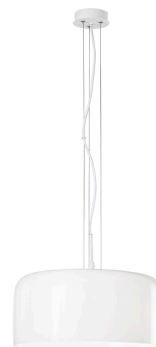

Objednací číslo: I-GIBUS-S40 BCO

**FAN Europe Svítidlo GIBUS Závěsné E27 Bílé
IP20 Ø 40****TECHNICKÉ PARAMETRY**

Barva	Bílá
Délka	400 mm
Výška	200 mm
Šířka	400 mm
Průměr	0 mm
Závit	E27
Stupeň krytí	IP20
Hmotnost v KG	4,45 kg
Stmívatelné	NE
Senzor	NE
Izolační třída	I

POPIS PRODUKTU

Závěsné svítidlo **GIBUS** od značky **FAN Europe** v elegantním **bílém provedení** představuje čistý a univerzální design, který se snadno přizpůsobí jakémukoliv interiéru. Skleněné stínidlo o průměru **40 cm** působí vzdušně a vyváženě, zatímco bílé kovové detaily podtrhují jeho minimalistický charakter.

Díky jednoduchému tvaru se svítidlo stává přirozeným centrem prostoru, aniž by působilo rušivě. Skvěle se hodí nad jídelní stůl, do světlé kuchyně nebo do moderního obývacího pokoje.

Proč si vybrat právě toto svítidlo

- **Univerzální bílé provedení** - snadné sladění s nábytkem i doplňky
- **Průměr 40 cm** - ideální velikost nad stůl pro 4 osoby
- **Minimalistický vzhled** - vhodný do moderních i skandinávských interiérů
- **Patice E27** - flexibilita při výběru LED žárovky
- **Design FAN Europe** - důraz na jednoduchost a kvalitu