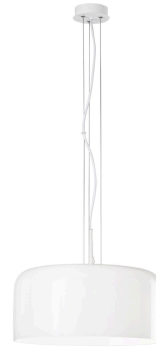

Objednací číslo: I-GIBUS-S40 BCO

**FAN Europe Svítidlo GIBUS Závěsné E27 Bílé  
IP20 Ø 40****TECHNICKÉ PARAMETRY**

Barva	Bílá
Délka	400 mm
Výška	200 mm
Šířka	400 mm
Průměr	0 mm
Závit	E27
Stupeň krytí	IP20
Hmotnost v KG	4,45 kg
Senzor	NE
Izolační třída	I

**POPIS PRODUKTU**

Závěsné svítidlo **GIBUS** od značky **FAN Europe** v elegantním **bílém provedení** představuje čistý a univerzální design, který se snadno přizpůsobí jakémukoliv interiéru. Skleněné stínidlo o průměru **40 cm** působí vzdušně a vyváženě, zatímco bílé kovové detaily podtrhují jeho minimalistický charakter. Díky jednoduchému tvaru se svítidlo stává přirozeným centrem prostoru, aniž by působilo rušivě. Skvěle se hodí nad jídelní stůl, do světlé kuchyně nebo do moderního obývacího pokoje.

**Proč si vybrat právě toto svítidlo**

- **Univerzální bílé provedení** – snadné sladění s nábytkem i doplňky
- **Průměr 40 cm** – ideální velikost nad stůl pro 4 osoby
- **Minimalistický vzhled** – vhodný do moderních i skandinávských interiérů
- **Patice E27** – flexibilita při výběru LED žárovky
- **Design FAN Europe** – důraz na jednoduchost a kvalitu

**Technické specifikace v kostce****Značka:** FAN Europe – evropský výrobce designového osvětlení**Model:** GIBUS**Průměr:** 40 cm – vhodné nad jídelní stůl**Barva:** Bílá – čistý a univerzální vzhled**Materiál:** Sklo + kov**Patice:** E27 – doporučujeme LED žárovku dle požadované intenzity**Krytí:** IP20 – určeno do suchých interiérů**Typ:** Závěsné svítidloJestliže nevíte, jestli je pro Vás toto svítidlo vhodné, nebo si nevíte rady s výběrem, kontaktujte nás [zde](https://www.48hodin.cz/kontakty/a-2/):<https://www.48hodin.cz/kontakty/a-2/>Nebo si nechejte zpracovat návrh specialistou včetně projektu [zde](https://www.philinea.cz/cs/navrhy-osvetleni/a-31/):<https://www.philinea.cz/cs/navrhy-osvetleni/a-31/>