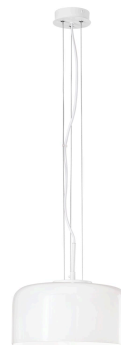

Objednací číslo: I-GIBUS-S30 BCO

**FAN Europe Svítidlo GIBUS Závěsné E27 Bílé
IP20 Ø 30**

TECHNICKÉ PARAMETRY

Barva	Bílá
Délka	300 mm
Výška	150 mm
Šířka	300 mm
Průměr	0 mm
Závit	E27
Stupeň krytí	IP20
Hmotnost v KG	2,74 kg
Stmívatelné	NE
Senzor	NE
Izolační třída	I

POPIS PRODUKTU

Závěsné svítidlo **GIBUS** od značky **FAN Europe** v elegantním **bílém provedení** představuje univerzální řešení pro moderní i skandinávské interiéry. Varianta s průměrem **Ø 30 cm** je ideální volbou do menších prostor, kde chcete zachovat vzdušnost a lehkost.

Jednoduché skleněné stínidlo v kombinaci s bílými kovovými prvky vytváří harmonický celek, který nepůsobí rušivě a snadno se sladí s nábytkem i doplňky. Díky otevřené konstrukci můžete vzhled doladit výběrem dekorativní žárovky E27.

Značka: FAN Europe – evropský výrobce designového osvětlení

Model: GIBUS

Průměr: 30 cm – vhodné nad menší stůl

Barva: Bílá – čistý a univerzální vzhled

Materiál: Sklo + kov

Patice: E27 – doporučujeme LED žárovku dle požadované intenzity