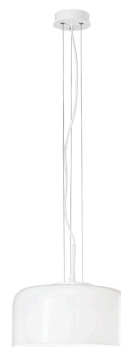

Objednací číslo: I-GIBUS-S30 BCO

**FAN Europe Svítidlo GIBUS Závěsné E27 Bílé
IP20 Ø 30**

TECHNICKÉ PARAMETRY

Barva	Bílá
Délka	300 mm
Výška	150 mm
Šířka	300 mm
Průměr	0 mm
Závit	E27
Stupeň krytí	IP20
Hmotnost v KG	2,74 kg
Stmívatelné	NE
Senzor	NE
Izolační třída	I

POPIS PRODUKTU

Závěsné svítidlo **GIBUS** od značky **FAN Europe** v elegantním **bílém provedení** představuje univerzální řešení pro moderní i skandinávské interiéry. Varianta s průměrem **Ø 30 cm** je ideální volbou do menších prostor, kde chcete zachovat vzdušnost a lehkost.

Jednoduché skleněné stínidlo v kombinaci s bílými kovovými prvky vytváří harmonický celek, který nepůsobí rušivě a snadno se sladí s nábytkem i doplňky. Díky otevřené konstrukci můžete vzhled doladit výběrem dekorativní žárovky E27.

Proč si vybrat právě toto svítidlo

- **Univerzální bílé provedení** - nadčasový vzhled
- **Průměr 30 cm** - ideální nad menší jídelní stůl
- **Lehký a vzdušný design** - vhodný i do bytů
- **Patice E27** - flexibilita při výběru LED žárovky
- **Design FAN Europe** - spojení estetiky a kvality