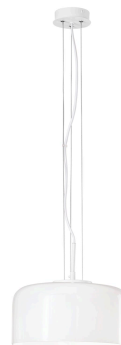

Objednáací číslo: I-GIBUS-S30 BCO

**FAN Europe Svítidlo GIBUS Závěsné E27 Bílé
IP20 Ø 30**

TECHNICKÉ PARAMETRY

Barva	Bílá
Délka	300 mm
Výška	150 mm
Šířka	300 mm
Průměr	0 mm
Závit	E27
Stupeň krytí	IP20
Hmotnost v KG	2,74 kg
Senzor	NE
Izolační třída	I

POPIS PRODUKTU

Závěsné svítidlo **GIBUS** od značky **FAN Europe** v elegantním **bílém provedení** představuje univerzální řešení pro moderní i skandinávské interiéry. Varianta s průměrem **Ø 30 cm** je ideální volbou do menších prostor, kde chcete zachovat vzdušnost a lehkost.

Jednoduché skleněné stínidlo v kombinaci s bílými kovovými prvky vytváří harmonický celek, který nepůsobí rušivě a snadno se sladí s nábytkem i doplňky. Díky otevřené konstrukci můžete vzhled doladit výběrem dekorativní žárovky E27.

Značka: FAN Europe - evropský výrobce designového osvětlení

Model: GIBUS

Průměr: 30 cm - vhodné nad menší stůl

Barva: Bílá - čistý a univerzální vzhled

Materiál: Sklo + kov

Patice: E27 - doporučujeme LED žárovku dle požadované intenzity