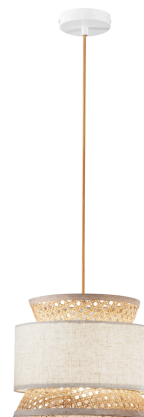

Objednací číslo: I-GAZEBO-S26-BB

FAN Europe Svítidlo GAZEBO Závěsné E27

TECHNICKÉ PARAMETRY

Barva	Jiná
Délka	260 mm
Výška	206 mm
Šířka	0 mm
Průměr	0 mm
Závit	E27
Hmotnost v KG	0,93 kg
Stmívatelné	NE
Senzor	NE

POPIS PRODUKTU

Závěsné svítidlo **GAZEBO** přináší do interiéru jedinečnou kombinaci **přírodního ratanu a jemného textilního stínidla**, která vytváří harmonický a útulný celek. Díky vrstvenému designu dochází k jemnému rozptylu světla, který dodává prostoru příjemnou atmosféru. Tento model je ideální volbou pro ty, kteří chtějí propojit moderní bydlení s přírodními prvky.

Proč si vybrat právě toto svítidlo:

- **Přírodní ratan** - autentický a hřejivý vzhled
- **Textilní stínidlo** - jemné a neoslňující světlo
- **Vrstvený design** - zajímavý vizuální efekt
- **Univerzální styl** - snadno kombinovatelné s různými interiéry

- **Značka:** FAN Europe - kvalitní designové osvětlení
- **Patice:** E27 - flexibilní volba žárovky
- **Materiál:** ratan + textil - přírodní kombinace
- **Barva:** přírodní / béžová - jemné neutrální tóny
- **Krytí:** IP20 - určeno do interiéru
- **Styl:** boho / scandi - útulná eleganc