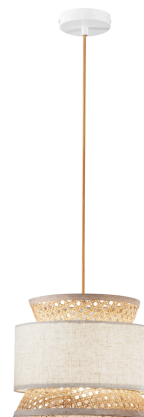

Objednací číslo: I-GAZEBO-S26-BB

FAN Europe Svítidlo GAZEBO Závěsné E27

TECHNICKÉ PARAMETRY

Barva	Jiná
Délka	260 mm
Výška	206 mm
Šířka	0 mm
Průměr	0 mm
Závit	E27
Hmotnost v KG	0,93 kg
Stmívatelné	NE
Senzor	NE

POPIS PRODUKTU

Závěsné svítidlo **GAZEBO** přináší do interiéru jedinečnou kombinaci **přírodního ratanu a jemného textilního stínidla**, která vytváří harmonický a útulný celek. Díky vrstvenému designu dochází k jemnému rozptylu světla, který dodává prostoru příjemnou atmosféru. Tento model je ideální volbou pro ty, kteří chtějí propojit moderní bydlení s přírodními prvky.

Proč si vybrat právě toto svítidlo:

- **Přírodní ratan** - autentický a hřejivý vzhled
- **Textilní stínidlo** - jemné a neoslňující světlo
- **Vrstvený design** - zajímavý vizuální efekt
- **Univerzální styl** - snadno kombinovatelné s různými interiéry

- **Značka:** FAN Europe - kvalitní designové osvětlení
- **Patice:** E27 - flexibilní volba žárovky
- **Materiál:** ratan + textil - přírodní kombinace
- **Barva:** přírodní / béžová - jemné neutrální tóny
- **Krytí:** IP20 - určeno do interiéru
- **Styl:** boho / scandi - útulná elegance