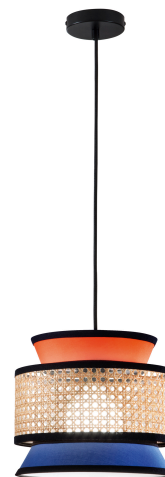

Objednací číslo: I-GAZEBO-S26-AB

FAN Europe Svítidlo GAZEBO Závěsné E27

TECHNICKÉ PARAMETRY

Barva	Jiná
Délka	260 mm
Výška	206 mm
Šířka	0 mm
Průměr	0 mm
Závit	E27
Hmotnost v KG	0,93 kg
Stmívatelné	NE
Senzor	NE

POPIS PRODUKTU

Závěsné svítidlo **GAZEBO** v této barevné variantě přináší jedinečné spojení **přírodního ratanu a výrazných textilních odstínů**, které dodají interiéru osobitý charakter. Kombinace teplých i kontrastních barev spolu s vrstveným designem vytváří zajímavý vizuální efekt a příjemně rozptyluje světlo. Ideální volba pro ty, kteří chtějí propojit přírodní materiály s moderním, hravým stylem.

Proč si vybrat právě toto svítidlo:

- **Barevný design** – originální a nepřehlédnutelný prvek
- **Přírodní ratan** – hřejivý a autentický vzhled
- **Textilní stínidla** – měkké a útulné světlo
- **Vrstvená konstrukce** – zajímavá hra světla a stínu

Technické specifikace v kostce:

- **Značka:** FAN Europe – designové osvětlení
- **Patice:** E27 – možnost volby žárovky dle preferencí
- **Materiál:** ratan + textil – kombinace přírody a komfortu
- **Barva:** multicolor (oranžová, modrá, přírodní) – výrazný styl
- **Krytí:** IP20 – vhodné do interiéru
- **Styl:** boho / eklektický – hravý a moderní design