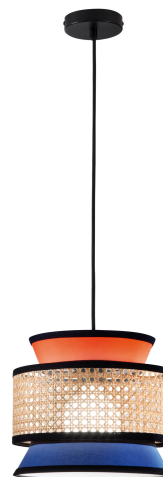

Objednací číslo: I-GAZEBO-S26-AB

FAN Europe Svítidlo GAZEBO Závěsné E27

TECHNICKÉ PARAMETRY

Barva	Jiná
Délka	260 mm
Výška	206 mm
Šířka	0 mm
Průměr	0 mm
Závit	E27
Hmotnost v KG	0,93 kg
Stmívatelné	NE
Senzor	NE

POPIS PRODUKTU

Závěsné svítidlo **GAZEBO** v této barevné variantě přináší jedinečné spojení **přírodního ratanu a výrazných textilních odstínů**, které dodají interiéru osobitý charakter. Kombinace teplých i kontrastních barev spolu s vrstveným designem vytváří zajímavý vizuální efekt a příjemně rozptyluje světlo. Ideální volba pro ty, kteří chtějí propojit přírodní materiály s moderním, hravým stylem.

Proč si vybrat právě toto svítidlo:

- **Barevný design** – originální a nepřehlédnutelný prvek
- **Přírodní ratan** – hřejivý a autentický vzhled
- **Textilní stínidla** – měkké a útulné světlo
- **Vrstvená konstrukce** – zajímavá hra světla a stínu

Technické specifikace v kostce:

- **Značka:** FAN Europe – designové osvětlení
- **Patice:** E27 – možnost volby žárovky dle preferencí
- **Materiál:** ratan + textil – kombinace přírody a komfortu
- **Barva:** multicolor (oranžová, modrá, přírodní) – výrazný styl
- **Krytí:** IP20 – vhodné do interiéru
- **Styl:** boho / eklektický – hravý a moderní design