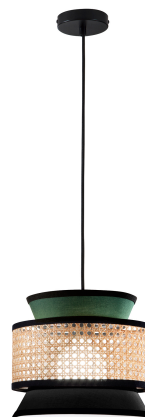

Objednací číslo: I-GAZEBO-S26-VN

**FAN Europe Svítidlo GAZEBO Závěsné Černá E27****TECHNICKÉ PARAMETRY**

Barva	Černá
Délka	260 mm
Výška	206 mm
Šířka	0 mm
Průměr	0 mm
Závit	E27
Hmotnost v KG	0,93 kg
Stmívatelné	NE
Senzor	NE

**POPIS PRODUKTU**

Závěsné svítidlo **GAZEBO** v černé variantě se zeleným akcentem přináší originální spojení **moderního designu a přírodních materiálů**. Dominantním prvkem je **ratanový pás**, který spolu s textilními stínidly vytváří zajímavou hru světla a stínu. Kombinace tmavé základny, zeleného tónu a přírodního detailu působí elegantně a zároveň útulně.

**Proč si vybrat právě toto svítidlo:**

- **Kontrastní barevné provedení** - moderní a výrazný vzhled
- **Přírodní ratan** - teplý a autentický prvek
- **Textilní vrstvy** - příjemné rozptýlení světla
- **Designový prvek** - okamžitě zaujme v prostoru

**Technické specifikace v kostce:**

- **Značka:** FAN Europe - designové osvětlení
- **Patice:** E27 - široká kompatibilita žárovek
- **Barva:** černá / zelená / přírodní - moderní kontrast
- **Materiál:** ratan + textil + kov - kombinace stylu a funkčnosti
- **Krytí:** IP20 - vhodné do interiéru
- **Styl:** moderní / boho - trendy kombinace