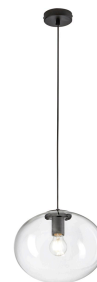

Objednací číslo: I-GALAXY-S30

**FAN Europe Svítidlo GALAXY Závěsné E27 IP20  
Ø 30****TECHNICKÉ PARAMETRY**

|                |        |
|----------------|--------|
| Barva          | Černá  |
| Délka          | 300 mm |
| Výška          | 250 mm |
| Šířka          | 250 mm |
| Průměr         | 300 mm |
| Závit          | E27    |
| Stupeň krytí   | IP20   |
| Hmotnost v KG  | 2 kg   |
| Stmívatelné    | NE     |
| Senzor         | NE     |
| Izolační třída | I      |

**POPIS PRODUKTU**

Závěsné svítidlo **GALAXY** od značky **FAN Europe** v průměru 30 cm představuje ideální řešení pro menší prostory nebo pro kombinaci více svítidel vedle sebe. Číré skleněné stínidlo v kulatém tvaru působí lehce a nenarušuje vizuální čistotu interiéru, zatímco černé kovové detaily dodávají moderní kontrast.

Díky otevřené konstrukci vynikne dekorativní žárovka, která se stává součástí designu. Svítidlo je vhodné jako samostatný prvek nebo v sérii nad kuchyňským ostrůvkem či podél jídelního stolu.

**Proč si vybrat právě toto svítidlo**

- ✓ **Průměr 30 cm** - ideální do menších a středně velkých prostor
- ✓ **Číré skleněné stínidlo** - maximální rozptyl světla
- ✓ **Patice E27** - flexibilní volba intenzity i teploty světla
- ✓ **Moderní černá konstrukce** - univerzální kombinace s interiérem