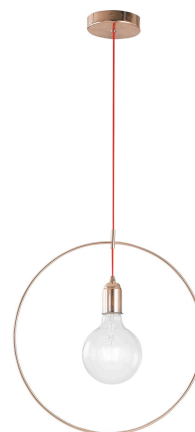

**Objednací číslo: I-FRIDA/S40****FAN Europe Svítidlo FRIDA Závěsné E27 Kovová IP20****TECHNICKÉ PARAMETRY**

Barva	Jiná
Délka	400 mm
Výška	400 mm
Šířka	400 mm
Průměr	0 mm
Závit	E27
Stupeň krytí	IP20
Hmotnost v KG	0,8 kg
Stmívatelné	NE
Senzor	NE
Izolační třída	I

**POPIS PRODUKTU**

LED Svítidlo FRIDA Závěsné v růžově zlaté je moderní a minimalistické svítidlo, které vyniká svou jednoduchostí a elegancí. Jeho kruhová kovová konstrukce v nádherném růžově zlatém odstínu vytváří jemný a sofistikovaný vzhled, který se hodí do každého interiéru. Žárovka, umístěná přímo uprostřed kruhu, je díky designu svítidla plně viditelná a stává se tak dominantním prvkem prostoru.

Svítidlo je ideální pro použití s retro LED žárovkami s patičí E27 (žárovky nejsou součástí balení), což podtrhuje jeho moderní a trendy vzhled. Svítidlo je snadno udržovatelné a díky své jednoduché konstrukci se skvěle hodí do různých prostor, jako jsou obývací pokoje, ložnice, kuchyně nebo kanceláře.

Tento kousek krásně rozzáří každou místnost a dodá jí šmrnc, přičemž zajistí příjemné a rovnoměrné osvětlení. Výška svítidla je nastavitelná zkrácením kabelu, což umožňuje přizpůsobit ho vašim potřebám.