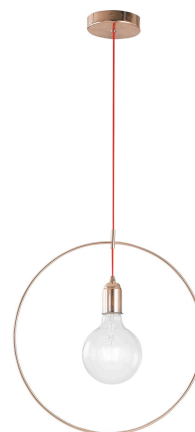

Objednací číslo: I-FRIDA/S40**FAN Europe Svítidlo FRIDA Závěsné E27 Kovová IP20****TECHNICKÉ PARAMETRY**

Barva	Jiná
Délka	400 mm
Výška	400 mm
Šířka	400 mm
Průměr	0 mm
Závit	E27
Stupeň krytí	IP20
Hmotnost v KG	0,8 kg
Senzor	NE
Izolační třída	I

POPIS PRODUKTU

LED Svítidlo FRIDA Závěsné v růžově zlaté je moderní a minimalistické svítidlo, které vyniká svou jednoduchostí a elegancí. Jeho kruhová kovová konstrukce v nádherném růžově zlatém odstínu vytváří jemný a sofistikovaný vzhled, který se hodí do každého interiéru. Žárovka, umístěná přímo uprostřed kruhu, je díky designu svítidla plně viditelná a stává se tak dominantním prvkem prostoru.

Svítidlo je ideální pro použití s retro LED žárovkami s patičí E27 (žárovky nejsou součástí balení), což podtrhuje jeho moderní a trendy vzhled. Svítidlo je snadno udržovatelné a díky své jednoduché konstrukci se skvěle hodí do různých prostor, jako jsou obývací pokoje, ložnice, kuchyně nebo kanceláře.

Tento kousek krásně rozzáří každou místnost a dodá jí šmrnc, přičemž zajistí příjemné a rovnoměrné osvětlení. Výška svítidla je nastavitelná zkrácením kabelu, což umožňuje přizpůsobit ho vašim potřebám.