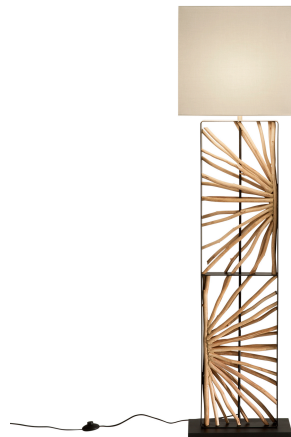

Objednací číslo: I-ETHEREAL-PT**FAN Europe Svítidlo ETHEREAL Stojací lampa E27****TECHNICKÉ PARAMETRY**

Barva	Jiná
Délka	450 mm
Výška	1650 mm
Šířka	0 mm
Průměr	0 mm
Závit	E27
Hmotnost v KG	Shade-8,5 Frame10,2 kg
Stmívatelné	NE
Senzor	NE

POPIS PRODUKTU

Lehkost přírody přetavená do elegantního designu: stojací lampa **ETHEREAL** od značky **FAN Europe** zaujme originální konstrukcí připomínající paprsky či větve v jemném organickém provedení. Kombinace černého kovového rámu, přírodních dekorativních prvků a textilního stínidla vytváří harmonický celek, který působí moderně, vzdušně a zároveň útulně. Díky výšce 165 cm se lampa stane nepřehlédnutelnou součástí obývacího pokoje, ložnice nebo designového relaxačního koutku.

Proč si vybrat právě tento produkt

- **Originální přírodní design** - dekorativní konstrukce připomíná sluneční paprsky nebo větve
- **Elegantní kombinace materiálů** - spojení kovu, dřeva a textilu působí luxusně i útulně
- **Příjemné ambientní osvětlení** - textilní stínidlo jemně rozptyluje světlo
- **Patice E27** - možnost použití úsporné LED žárovky dle vlastních preferencí
- **Stylový interiérový doplněk** - výrazný designový prvek pro moderní i přírodní interiéry

Typ svítidla: Stojací lampa - ideální jako doplňkové a atmosférické osvětlení

Materiál: Kov / přírodní dekor / textil

Barva: Černá / přírodní dřevo / béžová

Patice: E27 - kompatibilní s LED žárovkami

Krytí: IP20 - vhodné do interiéru