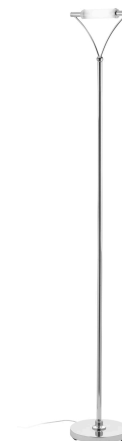

Objednací číslo: I-249/00600

FAN Europe Svítidlo ET Stojací lampa R7S IP20**TECHNICKÉ PARAMETRY**

Barva	Chrom
Délka	290 mm
Výška	1810 mm
Šířka	290 mm
Průměr	0 mm
Závit	R7S
Stupeň krytí	IP20
Hmotnost v KG	7,9 kg
Stmívatelné	NE
Senzor	NE
Izolační třída	II

**POPIS PRODUKTU**

Hledáte svítidlo, které propojí sofistikovaný design s útulným osvětlením? Stojací lampa FAN Europe ET je tím pravým řešením. Jemné linie chromovaného kovu a satinované sklo vytvářejí dokonalou rovnováhu mezi moderním stylem a nadčasovou elegancí. Ať už ji umístíte do obývacího pokoje, ložnice nebo kanceláře, vždy se postará o příjemnou atmosféru.

Za touto lampou stojí FAN EUROPE, renomovaná značka s bohatou historií a vášní pro prvotřídní design. Každý detail je pečlivě promyšlený, aby vám svítidlo nejen sloužilo po dlouhá léta, ale zároveň se stalo stylovým doplňkem vašeho interiéru.