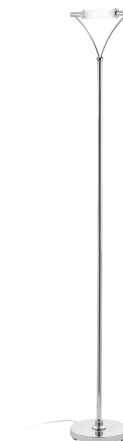

Objednací číslo: I-249/00600

FAN Europe Svítidlo ET Stojací lampa R7S IP20**TECHNICKÉ PARAMETRY**

Barva	Chrom
Délka	290 mm
Výška	1810 mm
Šířka	290 mm
Průměr	0 mm
Závit	R7S
Stupeň krytí	IP20
Hmotnost v KG	7,9 kg
Stmívatelné	NE
Senzor	NE
Izolační třída	II

**POPIS PRODUKTU**

Stojací lampa **ET** od značky **FAN Europe** představuje elegantní spojení jednoduchých linií, moderního chromového provedení a praktického využití. Štíhlá konstrukce v kombinaci s podlouhlým světelným prvkem vytváří decentní, ale stylový doplněk do moderních interiérů. Díky minimalistickému vzhledu se lampa snadno začlení do obývacího pokoje, ložnice i pracovny a poskytne příjemné doplňkové osvětlení pro každodenní použití.

Proč si vybrat právě tento produkt

- ✓ **Moderní chromový design** - elegantní a nadčasové provedení
- ✓ **Minimalistické linie** - vhodné do moderních interiérů
- ✓ **Patice R7S** - kvalitní a rovnoměrné osvětlení
- ✓ **Štíhlá konstrukce** - opticky nezatěžuje prostor
- ✓ **Stabilní základna** - bezpečné a pohodlné používání

Typ produktu: Stojací lampa - doplňkové interiérové osvětlení

Patice: R7S - intenzivní a rovnoměrné osvětlení

Barva: Chrom / bílá - elegantní moderní kombinace

Krytí: IP20 - vhodné pro použití v interiéru