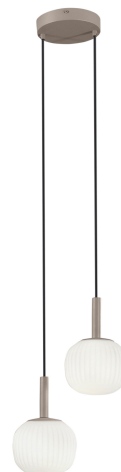

Objednací číslo: I-ERIS-S2

FAN Europe Svítidlo ERIS Závěsné 2xE14**TECHNICKÉ PARAMETRY**

Barva	Bílá
Délka	160 mm
Výška	2000 mm
Šířka	30 mm
Průměr	0 mm
Závit	E14
Hmotnost v KG	1,3 kg
Stmívatelné	NE
Senzor	NE

**POPIS PRODUKTU**

Závěsné svítidlo **FAN Europe ERIS 2xE14** je stylovým řešením pro interiéry, kde chcete vytvořit vzdušný a zároveň designově výrazný prvek. Dvě skleněná stínidla zavěšená v rozdílné výšce vytvářejí moderní kompozici, která působí lehce a harmonicky.

Rýhované sklo dodává svítidlu jemnou strukturu a zároveň krásně rozptyluje světlo do prostoru. Díky kompaktnějšímu provedení je model vhodný jak do menších místností, tak do vyšších prostor, kde vynikne jeho vertikální charakter.

Proč si vybrat právě toto svítidlo:

- **Dva světelné zdroje** - vyvážené a dekorativní osvětlení
- **Rýhované sklo** - měkké světlo bez oslnění
- **Moderní kontrast barev** - světlá konstrukce a tmavé kabely
- **Všestranné využití** - nad stůl, do rohu místnosti i do schodiště