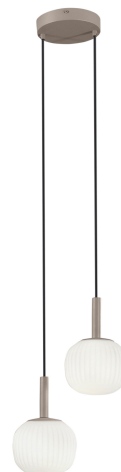

Objednací číslo: I-ERIS-S2

**FAN Europe Svítidlo ERIS Závěsné 2xE14****TECHNICKÉ PARAMETRY**

|               |         |
|---------------|---------|
| Barva         | Bílá    |
| Délka         | 160 mm  |
| Výška         | 2000 mm |
| Šířka         | 30 mm   |
| Průměr        | 0 mm    |
| Závit         | E14     |
| Hmotnost v KG | 1,3 kg  |
| Stmívatelné   | NE      |
| Senzor        | NE      |

**POPIS PRODUKTU**

Závěsné svítidlo **FAN Europe ERIS 2xE14** je stylovým řešením pro interiéry, kde chcete vytvořit vzdušný a zároveň designově výrazný prvek. Dvě skleněná stínidla zavěšená v rozdílné výšce vytvářejí moderní kompozici, která působí lehce a harmonicky.

Rýhované sklo dodává svítidlu jemnou strukturu a zároveň krásně rozptyluje světlo do prostoru. Díky kompaktnějšímu provedení je model vhodný jak do menších místností, tak do vyšších prostor, kde vynikne jeho vertikální charakter.

**Proč si vybrat právě toto svítidlo:**

- **Dva světelné zdroje** - vyvážené a dekorativní osvětlení
- **Rýhované sklo** - měkké světlo bez oslnění
- **Moderní kontrast barev** - světlá konstrukce a tmavé kabely
- **Všestranné využití** - nad stůl, do rohu místnosti i do schodiště