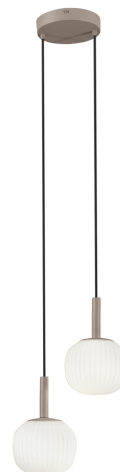

Objednací číslo: I-ERIS-S2

FAN Europe Svítidlo ERIS Závěsné 2xE14**TECHNICKÉ PARAMETRY**

Barva	Bílá
Délka	160 mm
Výška	2000 mm
Šířka	30 mm
Průměr	0 mm
Závit	E14
Hmotnost v KG	1,3 kg
Stmívatelné	NE
Senzor	NE

**POPIS PRODUKTU**

Závěsné svítidlo **FAN Europe ERIS 2xE14** je stylovým řešením pro interiéry, kde chcete vytvořit vzdušný a zároveň designově výrazný prvek. Dvě skleněná stínidla zavěšená v rozdílné výšce vytvářejí moderní kompozici, která působí lehce a harmonicky.

Rýhované sklo dodává svítidlu jemnou strukturu a zároveň krásně rozptyluje světlo do prostoru. Díky kompaktnějšímu provedení je model vhodný jak do menších místností, tak do vyšších prostor, kde vynikne jeho vertikální charakter.

Proč si vybrat právě toto svítidlo:

- **Dva světelné zdroje** - vyvážené a dekorativní osvětlení
- **Rýhované sklo** - měkké světlo bez oslnění
- **Moderní kontrast barev** - světlá konstrukce a tmavé kabely
- **Všestranné využití** - nad stůl, do rohu místnosti i do schodiště