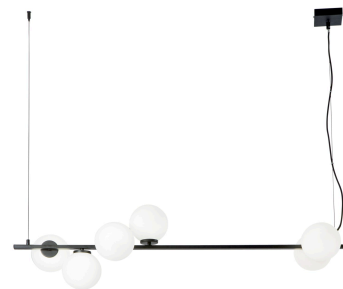

## FAN Europe Svítidlo ENOIRE Závěsné 6xE14 Černé IP20

### POPIS PRODUKTU

**Minimalistická elegance v černém provedení.** Závěsné svítidlo **FAN Europe ENOIRE** spojuje čistou horizontální linii s jemností opálových skleněných koulí. Šest světelných bodů je rozloženo podél kovové konstrukce, což zajišťuje vyvážené a rovnoměrné osvětlení prostoru. Černé provedení dodává svítidlu moderní a lehce industriální charakter, díky kterému se stane dominantním prvkem nad jídelním stolem nebo kuchyňským ostrůvkem.

#### Proč si vybrat právě toto svítidlo

- **6x patice E14** – dostatek světla pro větší stůl či plochu
- **Lineární design** – ideální nad obdélníkový jídelní stůl
- **Černé provedení** – nadčasová a univerzální volba
- **Opálová skla** – měkké světlo bez oslnění

#### Technické specifikace v kostce

- **Značka:** FAN Europe – evropský design a kvalita
- **Model:** ENOIRE
- **Typ:** Závěsné svítidlo
- **Barva:** Černá
- **Materiál:** Kov + sklo
- **Počet zdrojů:** 6x E14 – možnost volby intenzity i teploty světla
- **Krytí:** IP20 – vhodné do interiéru