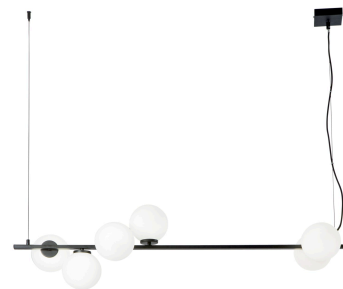

Objednací číslo: I-ENOIRE-S120

FAN Europe Svítidlo ENOIRE Závěsné 6xE14 Černé IP20

TECHNICKÉ PARAMETRY

Barva	Černá
Délka	1200 mm
Výška	320 mm
Šířka	320 mm
Průměr	0 mm
Závit	E14
Stupeň krytí	IP20
Hmotnost v KG	2,6 kg
Stmívatelné	NE
Senzor	NE
Izolační třída	II

POPIS PRODUKTU

Minimalistická elegance v černém provedení. Závěsné svítidlo **FAN Europe ENOIRE** spojuje čistou horizontální linii s jemností opálových skleněných koulí. Šest světelných bodů je rozloženo podél kovové konstrukce, což zajišťuje vyvážené a rovnoměrné osvětlení prostoru. Černé provedení dodává svítidlu moderní a lehce industriální charakter, díky kterému se stane dominantním prvkem nad jídelním stolem nebo kuchyňským ostrůvkem.

Proč si vybrat právě toto svítidlo

- **6x patice E14** – dostatek světla pro větší stůl či plochu
- **Lineární design** – ideální nad obdélníkový jídelní stůl
- **Černé provedení** – nadčasová a univerzální volba
- **Opálová skla** – měkké světlo bez oslnění

- **Značka:** FAN Europe – evropský design a kvalita
- **Model:** ENOIRE
- **Typ:** Závěsné svítidlo
- **Barva:** Černá
- **Materiál:** Kov + sklo
- **Počet zdrojů:** 6x E14 – možnost volby intenzity i teploty světla
- **Krytí:** IP20 – vhodné do interiéru