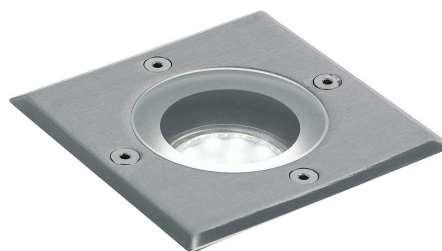

Objednací číslo: I-DRIVE-Q1

**FAN Europe Svítidlo DRIVE Zemní  
Chrom/Stříbrná GU10 IP67**

## TECHNICKÉ PARAMETRY

Barva	Chrom
Délka	108 mm
Výška	118 mm
Šířka	108 mm
Průměr	0 mm
Závit	GU10
Napětí	220
Napětí	240V
Frekvence	50 Hz
Frekvence	60Hz Hz
Stupeň krytí	IP67
Hmotnost v KG	0,71 kg
Stmívatelné	NE
Záruka	5roky roky
Senzor	NE
Izolační třída	I

## POPIS PRODUKTU

Přineste do svého prostoru úžasnou atmosféru s FAN Europe svítidlem DRIVE. To není jenom světlo - je to cesta k vašemu vlastnímu světu zázraků. S jeho elegantním designem a kvalitním provedením z nerezové oceli je to více než jen světlo - je to kousek umění, který září ve vašem domově.

Pochůzný led reflektor od Fan Europe s čtvercovým prstencem z nerezové oceli je pochůzný ukazatel cesty, který lze instalovat na podlahu a je určen pro umístění LED lampy GU10. Stupeň krytí IP67 je ideální pro venkovní instalace na zapuštěnou podlahu. Výměna žárovek umožňuje uživateli snadnou údržbu tohoto krokového svítidla. Procházejte se po svém domě s jistotou, že každý krok doprovází jasné světlo, které poskytuje toto svítidlo. Jeho čtvercový tvar a diskrétní design se snadno hodí do různých prostředí, od zahrady a terasy až po chodby a schodiště. Ať už si užíváte večerní pohodu s rodinou nebo romantickou večeři pod širým nebem, toto svítidlo vám poskytne atmosféru, kterou potřebujete.