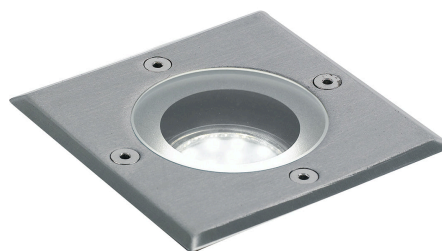

Objednací číslo: I-DRIVE-Q1**FAN Europe Svítidlo DRIVE Zapuštěné
Chrom/Stříbrná GU10 IP67****TECHNICKÉ PARAMETRY**

Barva	Chrom
Délka	108 mm
Výška	118 mm
Šířka	108 mm
Průměr	0 mm
Závit	GU10
Napětí	220
Napětí	240V
Frekvence	50 Hz
Frekvence	60Hz Hz
Stupeň krytí	IP67
Hmotnost v KG	0,71 kg
Stmívatelné	NE
Záruka	5roky roky
Senzor	NE
Izolační třída	I

POPIS PRODUKTU

Hledáte nenápadné, ale maximálně odolné venkovní osvětlení? **Pochozí zapuštěné svítidlo FAN Europe DRIVE** představuje elegantní řešení pro osvětlení chodníků, teras, příjezdových cest i okolí domu. Kombinace robustního nerezově stříbrného rámečku, vysokého krytí **IP67** a mechanické odolnosti **IK10** zaručuje dlouhou životnost i v náročných podmínkách. Díky zapuštěnému provedení působí svítidlo čistě a nenápadně, zatímco vytváří bezpečné a efektní venkovní osvětlení.

Proč si vybrat právě tento produkt

- **Pochozí konstrukce IK10** - vysoká odolnost proti nárazům a mechanickému poškození.
- **Krytí IP67** - vhodné pro venkovní použití i v místech vystavených dešti a vlhkosti.
- **Patice GU10** - možnost volby světelného zdroje dle vlastních preferencí.
- **Elegantní nerezový vzhled** - snadno zapadne do moderní i klasické architektury.
- **Zapuštěná instalace** - čistý vzhled bez rušivých prvků.

Technické specifikace v kostce

Značka: FAN Europe - renomovaný výrobce dekorativního i technického osvětlení.

Model: DRIVE - odolné pochozí zapuštěné svítidlo pro venkovní použití.

Barva: Chromová / stříbrná - univerzální provedení vhodné k většině povrchů.