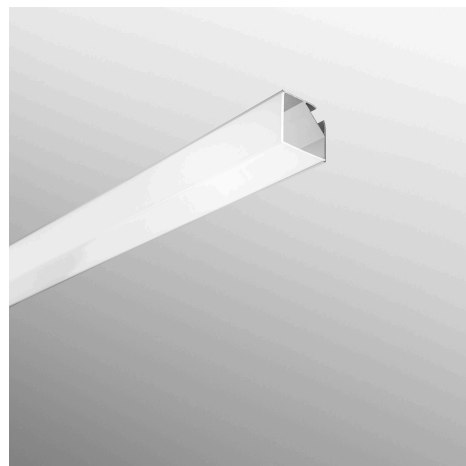

Objednací číslo: I-PROFILO-DORIK-2

**FAN Europe Svítidlo DORIK Hliníkový profil 2m
Chrom/Stříbrná IP20****TECHNICKÉ PARAMETRY**

Barva	Chrom
Délka	16 mm
Výška	16 mm
Šířka	10,5 mm
Průměr	0 mm
Stupeň krytí	IP20
Hmotnost v KG	0,57 kg
Stmívatelné	NE
Senzor	NE

**POPIS PRODUKTU**

Přinesete do svého prostoru eleganci a modernost s hranatým hliníkovým profilem DORIK od prestižní italské značky FAN Europe. Tento chromově-stříbrný 2metrový profil s neprůhledným rohovým difuzorem je ideální volbou pro ty, kteří hledají špičkové a stylové osvětlení.

Svítidlo DORIK je navrženo pro instalaci na stěnu nebo strop a poskytuje rovnoměrné a příjemné světlo, které dokonale doplňuje vaši interiérovou estetiku. Jeho čisté linie a moderní design přinášejí do prostoru nejen osvětlení, ale i eleganci a sofistikovanost. Součástí balení jsou držáky a krytky, což zajišťuje snadnou a bezpečnou instalaci.