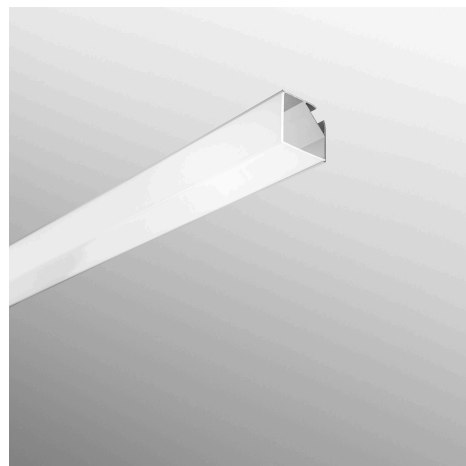

Objednací číslo: I-PROFILO-DORIK-2**FAN Europe Svítidlo DORIK Hliníkový profil 2m
Chrom/Stříbrná IP20****TECHNICKÉ PARAMETRY**

Barva	Chrom
Délka	16 mm
Výška	16 mm
Šířka	10,5 mm
Průměr	0 mm
Stupeň krytí	IP20
Hmotnost v KG	0,57 kg
Stmívatelné	NE
Senzor	NE

**POPIS PRODUKTU**

Přinesete do svého prostoru eleganci a modernost s hranatým hliníkovým profilem DORIK od prestižní italské značky FAN Europe. Tento chromově-stříbrný 2metrový profil s neprůhledným rohovým difuzorem je ideální volbou pro ty, kteří hledají špičkové a stylové osvětlení.

Svítidlo DORIK je navrženo pro instalaci na stěnu nebo strop a poskytuje rovnoměrné a příjemné světlo, které dokonale doplňuje vaši interiérovou estetiku. Jeho čisté linie a moderní design přinášejí do prostoru nejen osvětlení, ale i eleganci a sofistikovanost. Součástí balení jsou držáky a krytky, což zajišťuje snadnou a bezpečnou instalaci.