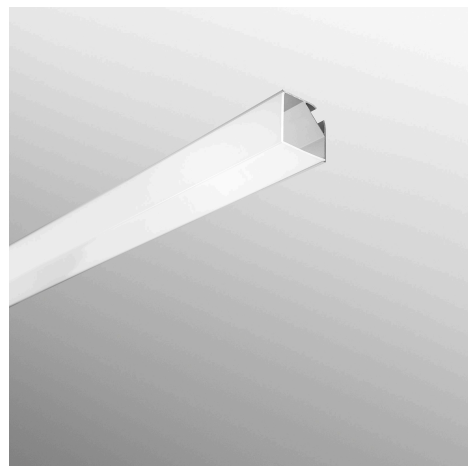

Objednáací číslo: I-PROFILO-DORIK-2

**FAN Europe Svítidlo DORIK Hliníkový profil 2m
Chrom/Stříbrná IP20****TECHNICKÉ PARAMETRY**

Barva	Chrom
Délka	16 mm
Výška	16 mm
Šířka	10,5 mm
Průměr	0 mm
Stupeň krytí	IP20
Hmotnost v KG	0,57 kg
Senzor	NE

**POPIS PRODUKTU**

Přinesete do svého prostoru eleganci a modernost s hranatým hliníkovým profilem DORIK od prestižní italské značky FAN Europe. Tento chromově-stříbrný 2metrový profil s neprůhledným rohovým difuzorem je ideální volbou pro ty, kteří hledají špičkové a stylové osvětlení.

Svítidlo DORIK je navrženo pro instalaci na stěnu nebo strop a poskytuje rovnoměrné a příjemné světlo, které dokonale doplňuje vaši interiérovou estetiku. Jeho čisté linie a moderní design přinášejí do prostoru nejen osvětlení, ale i eleganci a sofistikovanost. Součástí balení jsou držáky a krytky, což zajišťuje snadnou a bezpečnou instalaci.