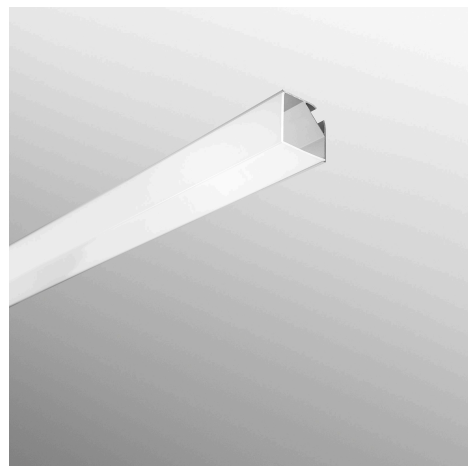

Objednací číslo: I-PROFILO-DORIK-2

**FAN Europe Svítidlo DORIK Hliníkový profil 2m
Chrom/Stříbrná IP20****TECHNICKÉ PARAMETRY**

| | |
|---------------|---------|
| Barva | Chrom |
| Délka | 16 mm |
| Výška | 16 mm |
| Šířka | 10,5 mm |
| Průměr | 0 mm |
| Stupeň krytí | IP20 |
| Hmotnost v KG | 0,57 kg |
| Stmívatelné | NE |
| Senzor | NE |

**POPIS PRODUKTU**

Přinesete do svého prostoru eleganci a modernost s hranatým hliníkovým profilem DORIK od prestižní italské značky FAN Europe. Tento chromově-stříbrný 2metrový profil s neprůhledným rohovým difuzorem je ideální volbou pro ty, kteří hledají špičkové a stylové osvětlení.

Svítidlo DORIK je navrženo pro instalaci na stěnu nebo strop a poskytuje rovnoměrné a příjemné světlo, které dokonale doplňuje vaši interiérovou estetiku. Jeho čisté linie a moderní design přinášejí do prostoru nejen osvětlení, ale i eleganci a sofistikovanost. Součástí balení jsou držáky a krytky, což zajišťuje snadnou a bezpečnou instalaci.