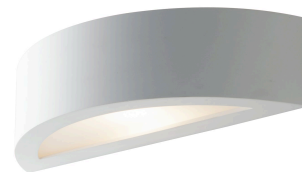

Objednací číslo: I-CORTINA-S-AP

**FAN Europe Svítidlo CORTINA Nástěnné E14
IP20****TECHNICKÉ PARAMETRY**

Barva	Bílá
Délka	300 mm
Výška	75 mm
Šířka	100 mm
Průměr	0 mm
Závit	E14
Stupeň krytí	IP20
Hmotnost v KG	1,45 kg
Stmívatelné	NE
Senzor	NE
Izolační třída	I

**POPIS PRODUKTU**

Moderní nástěnné svítidlo v bílém sádrovém nástěnném svítidle.

Hledáte sádrové nástěnné svítidlo s moderním designem ideální pro osvětlení vchodů, chodeb a dalších prostor vašeho domova? Nástěnné svítidlo CORTINA v přetíratelné bílé omítce s horním a spodním rozptylem světla, připravenou pro umístění svítidla E14. Díky vyměnitelné lampě se toto vnitřní nástěnné svítidlo snadno udržuje. Nástěnné svítidlo CORTINA lze podle přání natírat nebo omítnout, což poskytuje dostatek možností pro nové nápady a projekty. Může být integrován s barvou stěn nebo vytvořit kontrast vymalováním jinými barvami, než je stěna nebo strop, kde je instalován.

Svítidlo "CORTINA" není jen dalším zdrojem světla. Je to kus umění, který se stane důležitým prvkem vašeho interiéru. Jeho sádrová konstrukce umožňuje snadné přetírání, což vám umožní přizpůsobit svítidlo vašemu osobnímu vkusu a interiérovému designu. Kombinace spodního difuzoru ze saténového skla a horního difuzoru z bílého akrylu vytváří harmonické a příjemné osvětlení, které zjemní atmosféru vašeho prostoru.