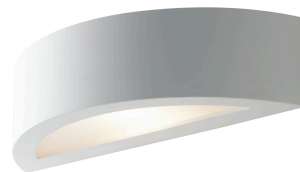

Objednací číslo: I-CORTINA-S-AP

FAN Europe Svítidlo CORTINA Nástěnné E14 IP20**TECHNICKÉ PARAMETRY**

Barva	Bílá
Délka	300 mm
Výška	75 mm
Šířka	100 mm
Průměr	0 mm
Závit	E14
Stupeň krytí	IP20
Hmotnost v KG	1,45 kg
Stmívatelné	NE
Senzor	NE
Izolační třída	I

**POPIS PRODUKTU**

Nástěnné svítidlo **FAN Europe CORTINA** v kratší variantě o délce 30 cm přináší elegantní a minimalistický design do každého interiéru. Jeho jemně zakřivený tvar působí moderně a zároveň velmi nenápadně. Bílé provedení umožňuje snadné sladění s různými styly interiéru, zatímco nepřímé světlo vytváří příjemnou a útulnou atmosféru.

Proč si vybrat právě toto svítidlo:

- ✓ **Kompaktní design (30 cm)** - ideální do menších prostor
- ✓ **Nepřímé osvětlení** - příjemná atmosféra bez oslnění
- ✓ **Patice E14** - flexibilní volba světelného zdroje
- ✓ **Minimalistické provedení** - snadné začlenění do interiéru

Pro koho se naopak nehodí:

- Pokud hledáte **výrazné nebo dominantní svítidlo**
- Pro interiéry ve **rustikálním nebo historickém stylu**

Technické specifikace v kostce:

- **Značka:** FAN Europe - moderní design a kvalita
- **Barva:** Bílá - nadčasové a univerzální provedení
- **Patice:** E14 - široké možnosti výběru žárovky
- **Délka:** 30 cm - kompaktní řešení pro menší stěny
- **Krytí:** IP20 - vhodné do interiéru
- **Typ:** Nástěnné svítidlo - ideální pro doplňkové osvětlení